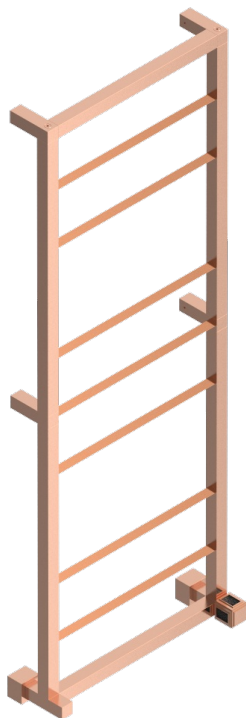

# METROPOLIS С ЧЕРНЫМ ХРУСТАЛЕМ

A2L-TWS9H1

Полотенцесушитель Современный квадратный, 9 перекладин, 520 мм x 1410 мм, водяной, с 1 декоративной крестовой рукояткой

THG<sup>®</sup>  
PARIS

72371

08/01/2020

## ХАРАКТЕРИСТИКИ

- Metropolis с чёрным хрусталём
- Полотенцесушитель Современный квадратный, 9 перекладин, 520 мм x 1410 мм, водяной, с 1 декоративной крестовой рукояткой

## ТЕХНИЧЕСКИЕ ХАРАКТЕРИСТИКИ

- Pression : 0,5 bars < P < 3 bars (recommandée)
- Pressure : 7.25 psi < P < 43.5 psi (advised)
- Température eau maximale conseillée : 60°C
- Maximum water temperature advised: 140°F
- Hauteur minimale au sol (maximum height from the ground) : 60 cm (24")
- Puissance / Power : 144W à Delta T 30

Никель - B01  
Покрытие PVD бронза - F33  
Покрытие PVD золотистый цвет - H52  
Покрытие PVD латунь - H49  
Покрытие PVD матовая бронза - F34  
Покрытие PVD матовая латунь - H50

Покрытие PVD матовый золотистый - H53  
Покрытие PVD матовый никель - H56  
Покрытие PVD никель - H55  
Светлое золото - F30  
Хром - A02