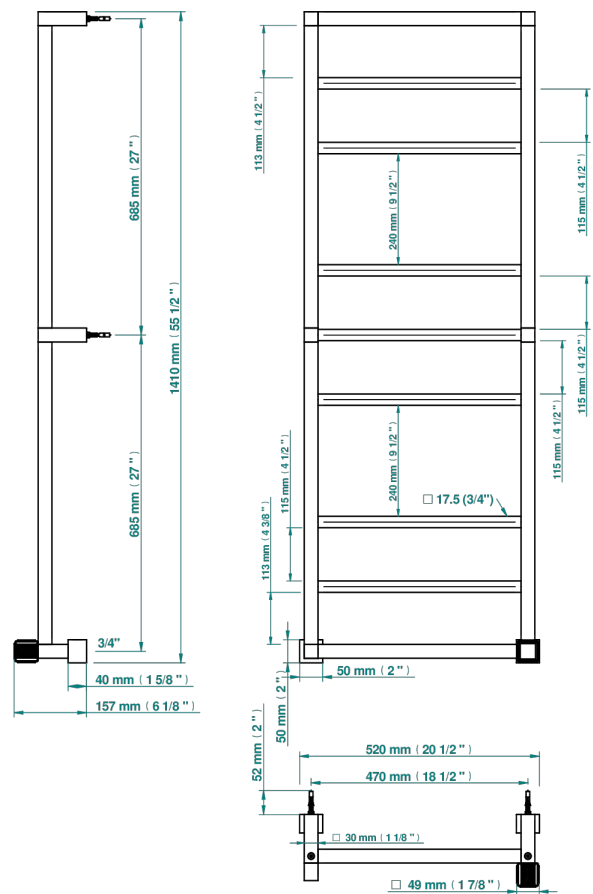

# METROPOLIS С ЧЕРНЫМ ХРУСТАЛЕМ

A2L-TWS9H1

Полотенцесушитель Современный квадратный, 9 перекладин, 520 мм x 1410 мм, водяной, с 1 декоративной крестовой рукояткой

THG<sup>®</sup>  
PARIS

72371

08/01/2020

## ХАРАКТЕРИСТИКИ

- Metropolis с чёрным хрусталём
- Полотенцесушитель Современный квадратный, 9 перекладин, 520 мм x 1410 мм, водяной, с 1 декоративной крестовой рукояткой

## ТЕХНИЧЕСКИЕ ХАРАКТЕРИСТИКИ

- Pression : 0,5 bars < P < 3 bars (recommandée)
- Pressure : 7.25 psi < P < 43.5 psi (advised)
- Température eau maximale conseillée : 60°C
- Maximum water temperature advised: 140°F
- Hauteur minimale au sol (maximum height from the ground) : 60 cm (24")
- Puissance / Power : 144W à Delta T 30