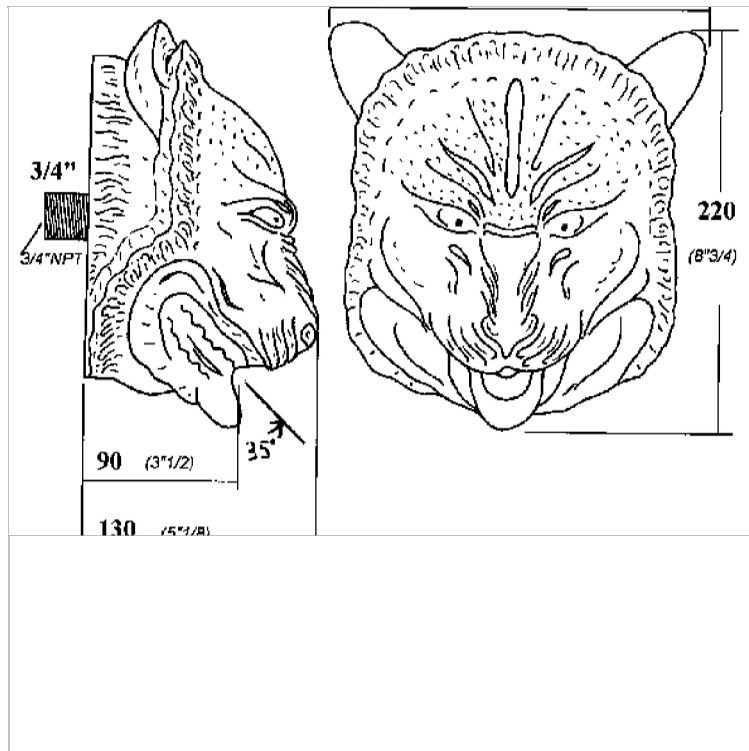

ГОЛОВА ЛЬВА

G99-22TLA

Фонтан встраиваемый в стену в виде головы льва (большой размер)

THG
PARIS

ХАРАКТЕРИСТИКИ

- Голова льва
- Фонтан встраиваемый в стену в виде головы льва (большой размер)

ДОСТУПНЫЕ ВАРИАНТЫ ПОКРЫТИЙ