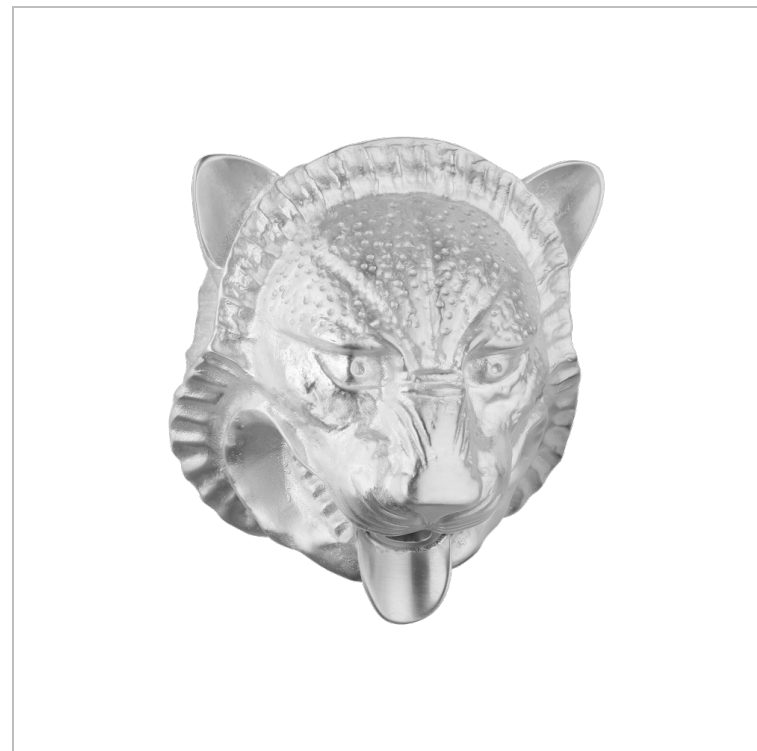

ГОЛОВА ЛЬВА

G99-22TLA

Фонтан встраиваемый в стену в виде головы льва (большой размер)

THG
PARIS

ХАРАКТЕРИСТИКИ

- Голова льва
- Фонтан встраиваемый в стену в виде головы льва (большой размер)

ДОСТУПНЫЕ ВАРИАНТЫ ПОКРЫТИЙ

Аранья (чёрный никель) - D24

Бронза - D01

Золото - F01

Матовая красная старинная медь - H07

Матовое золото - F07

Матовое светлое золото - F31

Матовый никель - C01

Матовый хром - C02

Никель - B01

Покрытие PVD латунь - H49

Розовое золото - F27

Сатинованное золото - F03

Сатинованный хром - C03

Светлое золото - F30

Серебро с родием - F18

Состаренный никель - H28