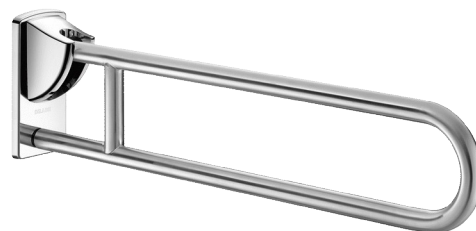

## Откидная опорная ручка длина 850 мм, матовая нержавеющая сталь

Арт. 510164S

Ультраматовая нержавеющая сталь

### ОПИСАНИЕ

Откидная опорная ручка длина 850 мм, матовая нержавеющая сталь  
- Арт. 510164S

Откидная опорная ручка Ø 32 для инвалидов (МГН).

Опорная ручка для унитаза или душа.

В откинутаом положении обеспечивается боковой доступ.

Использование в качестве опоры, для подъема и при перемещении в опущенном положении.

Плавное опускание. Удержание в вертикальном положении.

Откидная ручка из бактериостатической нержавеющей стали 304.

Покрытие ультраматовая нержавеющая сталь, однородная непористая поверхность облегчает уход и чистку.

Крепления скрыты за пластиной из нержавеющей стали 304, толщина 4 мм.

Поставляется с винтами из нержавеющей стали для бетонных стен.

Размеры : 850 x 230 x 105 мм.

Протестирована на вес более 200 кг. Максимально рекомендованный вес пользователя : 135 кг.