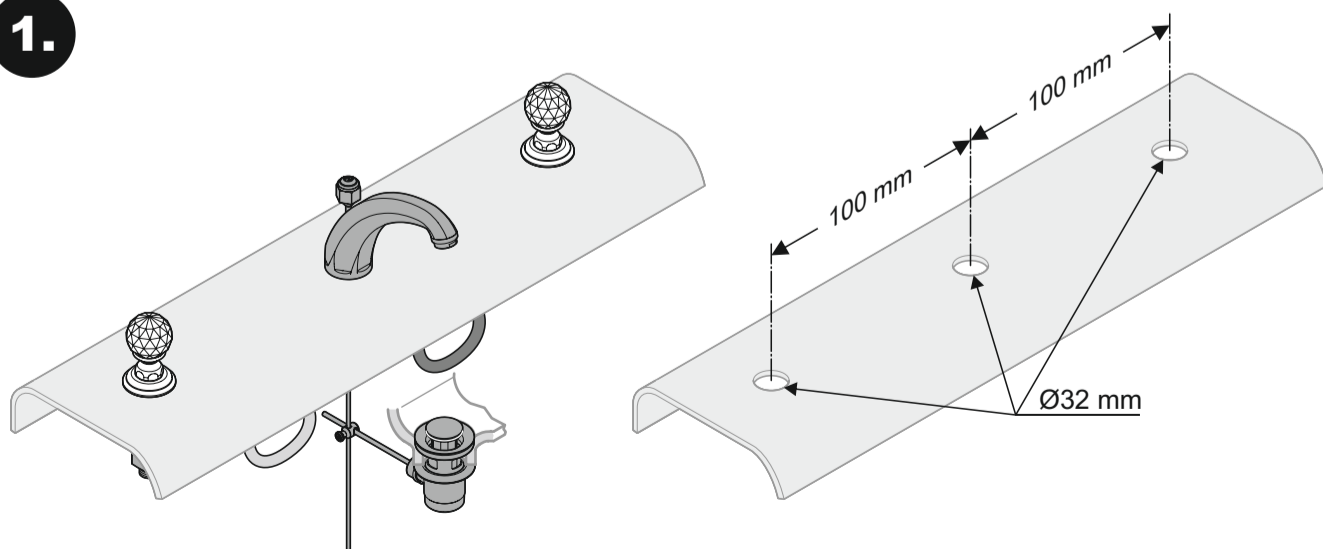

DIN EN 806 DIN EN 1717 DIN 1988			
	Global Standards			

°C / °F max. 70 °C / 158 °F ✓ 60 °C / 140 °F	✓ 3 bar / 43,5 psi min. 1 bar / 14,5 psi max. 10 bar / 145 psi	3 min.	max. 70 °C / 158 °F	www.kludi.com

(D) Montage- und Bedienanleitung

(CN) 安装及操作指南

(CZ) Návod k instalaci a k použití

(E) Instrucciones de montaje y de manejo

(F) Instructions de montage et mode d'emploi

(GB) Installation and operating instructions

(GR) ΟΔΗΓΙΕΣ ΕΓΚΑΤΑΣΤΑΣΗΣ ΚΑΙ ΣΥΝΤΗΡΗΣΗΣ

(H) Szerelési és használati utasítás

(I) Istruzioni di montaggio e per l'uso

(NL) Montagehandleiding en Gebruiksaanwijzing

(PL) Instrukcja montażu i obsługi

(RO) Instrucțiuni de montaj și utilizare

(RU) Руководство по монтажу и эксплуатации

(SK) Návod na montáž a obsluhu

Kludi GmbH & Co. KG
Postfach 25 60
D-58685 Menden
Am Vogelsang 31-33
D-58706 Menden

Telefon: (D) +49 (0) 23 73 / 904-0
Telefax: (D) +49 (0) 23 73 / 904-4 65
E-Mail: info@kludi.de
Internet: www.kludi.com

1.