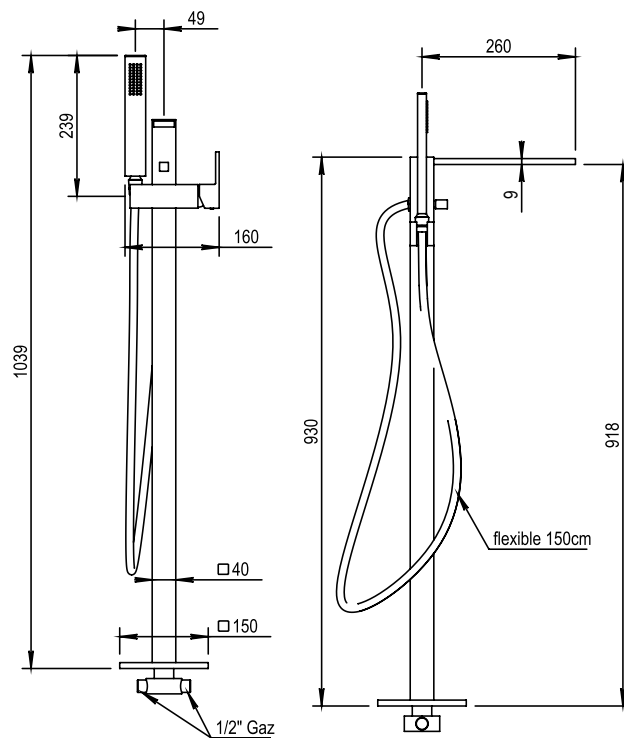

Réf. **80.798**

Ensemble mitigeur complet sur colonne avec corps d'alimentation + flexible + douche

CARACTÉRISTIQUES

Ensemble mitigeur complet sur colonne avec corps d'alimentation + flexible + douche pour baignoire en îlot

Complete exposed bath-shower mixer with hoses, handshower and flexible

16 ACC LY 713

FINITION USUELLE