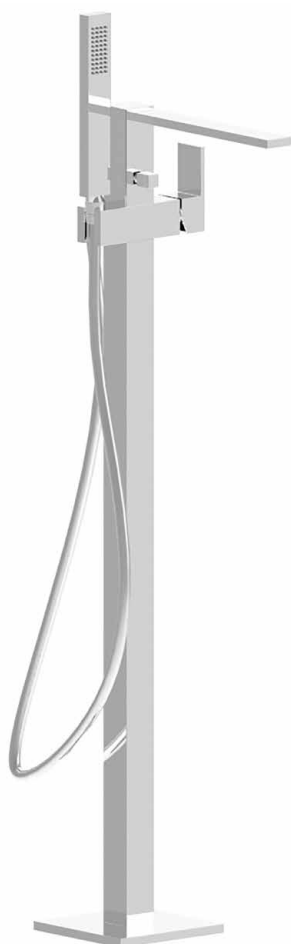

Réf. **80.798**

Ensemble mitigeur complet sur colonne avec corps d'alimentation + flexible + douche

CARACTÉRISTIQUES

Ensemble mitigeur complet sur colonne avec corps d'alimentation + flexible + douche pour baignoire en îlot

Complete exposed bath-shower mixer with hoses, handshower and flexible

16 ACC LY 713

FINITION USUELLE