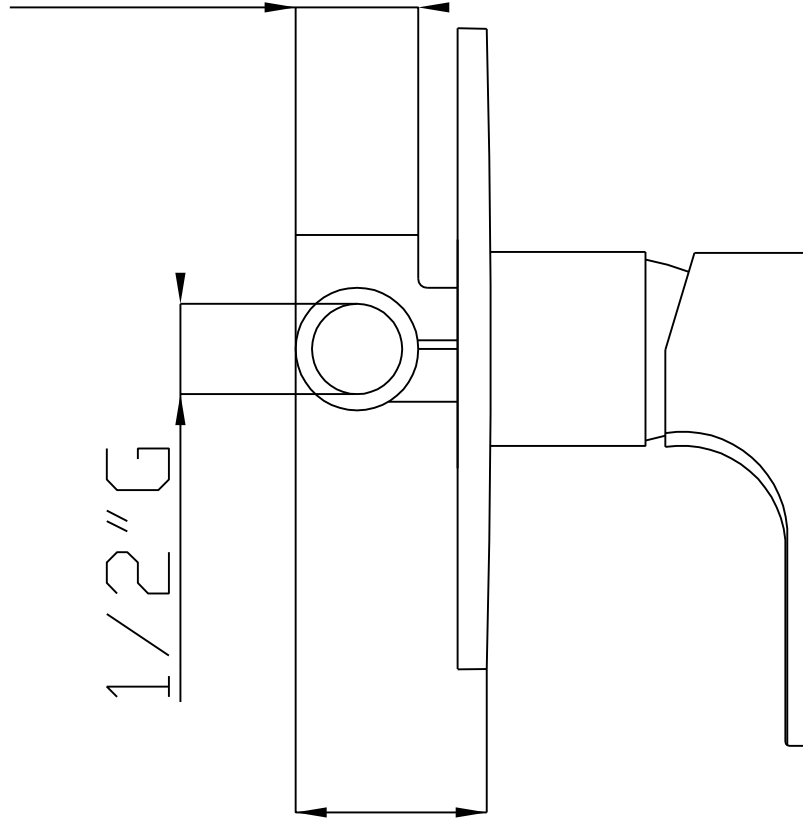

1/2" G

50MIN/80MAX

165

120