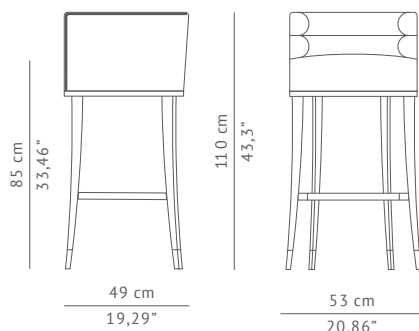

#### DIMENSIONS

WIDTH	53 cm   21"
DEPTH	49 cm   19,3"
HEIGHT	110 cm   43,3"
SEAT HEIGHT	85 cm   33,46"
SEAT DEPTH	38 cm   15"

#### PACKAGING

DIMENSIONS	W 60cm   23,62" D 56 cm   22,04" H 117 cm   46,06"
VOLUME	0,39m <sup>3</sup>   13,7ft <sup>3</sup>
WEIGHT	30kg   66,14 lbs