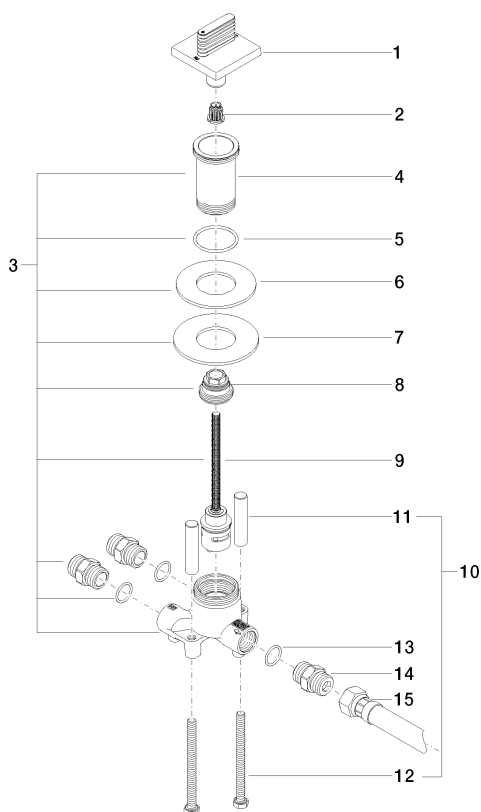

Ванна - CL.1

Переключатель на два положения - хром

Артикульный номер: 29 127 705-00

Спецификация запасных частей

№	Артикульный №	Наименование	Расходуемое кол-во
1	90 20 70 056 01-00	Ручка 60 x 60 x 40 мм - хром	1
2	09 12 12 002 90	Фиксирующая крышка белый Ø 15 x 12 мм -	1
3	04 17 01 198 00 90	Переключение 126 x 108 x 172 мм -	1
4	09 30 01 209 90	Подключение Ø 43,3 x 68 мм -	1
5	09 14 10 038 90	O-Ring EPDM 70 37,0 x 2,5 мм -	1
6	09 14 05 059 90	Прокладка EPDM 70 75 x 37 x 3 мм -	1
7	09 30 11 136 90	диск Ø 80 x 3 мм -	1
8	09 24 04 223 90	Крепление Ø 32 x 24 мм -	1
9	90 90 03 159 00 90	Переключение Ø 32 x 171 мм -	1
10	04 30 30 153 00 90	Набор для крепления M8 x 100 мм -	1
11	09 18 40 114 90	гильза Ø 12 x 55 мм -	2
12	09 30 30 153 90	Крепление M8 x 100 мм -	2
13	09 14 10 010 90	O-Ring EPDM 70 17,0 x 2,0 мм -	3
14	09 24 03 168 10 90	нипель 1/2" x 1/2" -	3
15	12 503 970 90	Напорный шланг 1/2" x 1/2" x 600 мм -	1