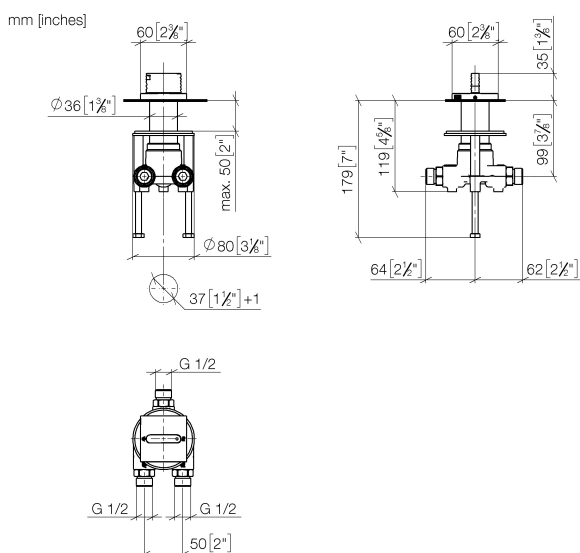

Ванна - CL.1

Переключатель на два положения - хром

Артикульный номер: 29 127 705-00

- со структурой WAVES
- поворотного действия
- диаметр сверлёного отверстия 37 мм
- розетка 60 x 60 мм
- присоединение 1/2"
- расход макс. 23,5 л/мин при гидравлическом давлении 3 бара
- Группа смесителей согл. DIN 4109: 2
- Не подходит для комбинирования с Perfecto (12 614 970 90).
- (ADA)

хром

Для данного артикула требуются комплектующие.

размерный чертеж

Все величины в мм / дюймах = мм x 0,0394