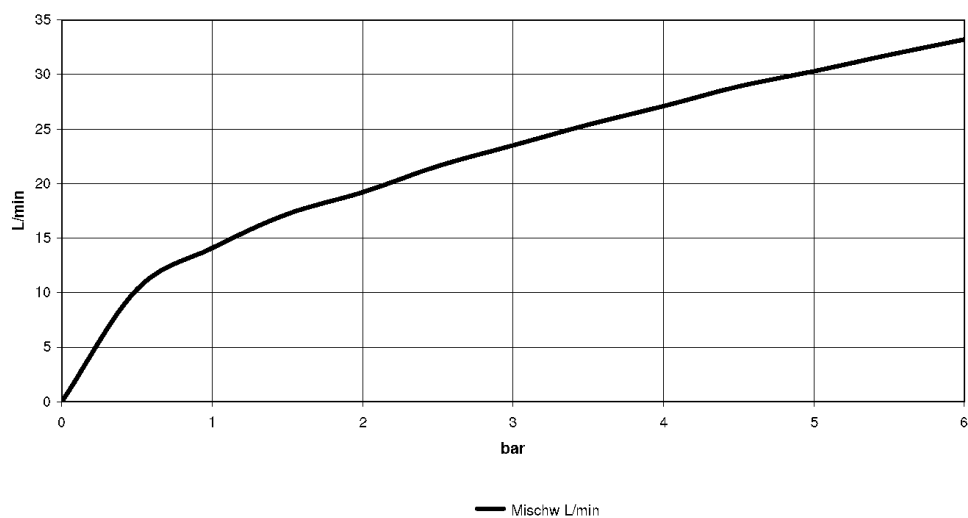

## Ванна - CL.1

Переключатель на два положения - хром

Артикульный номер: 29 127 705-00

- со структурой WAVES
- поворотного действия
- диаметр сверлёного отверстия 37 мм
- розетка 60 x 60 мм
- присоединение 1/2"
- расход макс. 23,5 л/мин при гидравлическом давлении 3 бара
- Группа смесителей согл. DIN 4109: 2
- Не подходит для комбинирования с Perfecto (12 614 970 90).
- (ADA)

## размерный чертёж

Все величины в мм / дюймах = мм x 0,0394

Ванна - CL.1

Переключатель на два положения - хром

Артикульный номер: 29 127 705-00

график расхода

Ванна - CL.1

Переключатель на два положения - хром