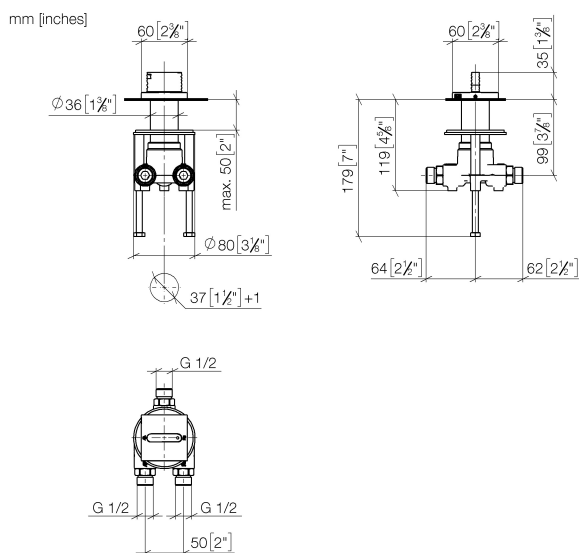

## Ванна - CL.1

Переключатель на два положения - хром

Артикульный номер: 29 127 705-00

- со структурой WAVES
- поворотного действия
- диаметр сверлёного отверстия 37 мм
- розетка 60 x 60 мм
- присоединение 1/2"
- расход макс. 23,5 л/мин при гидравлическом давлении 3 бара
- Группа смесителей согл. DIN 4109: 2
- Не подходит для комбинирования с Perfecto (12 614 970 90).
- (ADA)

## размерный чертёж

Все величины в мм / дюймах = мм x 0,0394

Ванна - CL.1

Переключатель на два положения - хром

Артикульный номер: 29 127 705-00

график расхода

Ванна - CL.1

Переключатель на два положения - хром