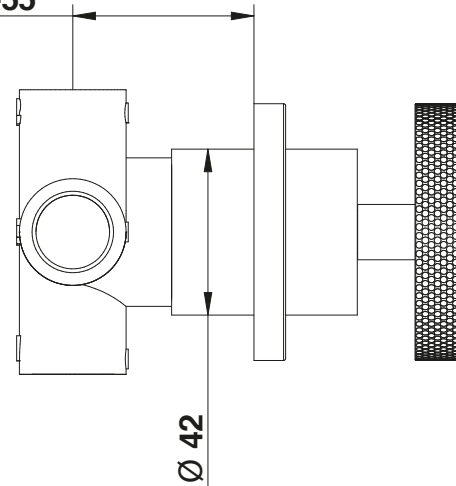

MIN-35 -- MAX-55

ARTICOLO COMPLETO / COMPLETE ITEM

38525CRCR03
CRCR

PARTE INCASSO
BUILT-IN PART

09489/3

PARTE ESTERNA DA ABBINARE
EXTERNAL MATCHING PART

FINITURE / FINISHES

38525CRCR03EU
CRCR

Cod. 38525/3
BOWLING

Deviatore incasso a tre uscite
(2 entrate - 3 uscite).

3 way built-in diverter
(2 in - 3 out).

Mario Bongio s.r.l.
Via Aldo Moro, 2
28017 San Maurizio d'Opaglio (NO) - Italy
tel: +39 0322 967248 fax: +39 0322 950012
www.bongio.com