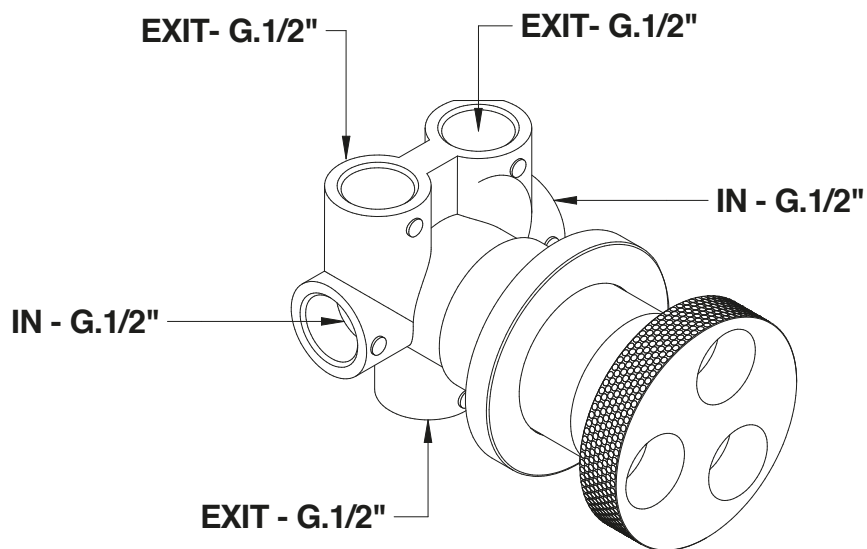

MIN-35 -- MAX-55

ARTICOLO COMPLETO / COMPLETE ITEM

38525CRCR03
CRCR

PARTE INCASSO
BUILT-IN PART

09489/3

PARTE ESTERNA DA ABBINARE
EXTERNAL MATCHING PART

FINITURE / FINISHES

38525CRCR03EU
CRCR

Cod. 38525/3
BOWLING

Deviatore incasso a tre uscite
(2 entrate - 3 uscite).

3 way built-in diverter
(2 in - 3 out).

Mario Bongio s.r.l.
Via Aldo Moro, 2
28017 San Maurizio d'Opaglio (NO) - Italy
tel: +39 0322 967248 fax: +39 0322 950012
www.bongio.com