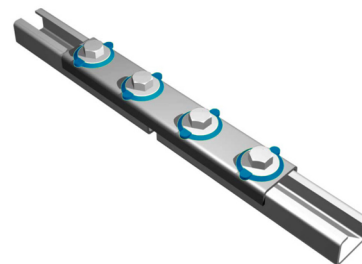

# BIS RapidRail® Stainless Steel Linear Connector

(M 34 10)

для создания конструкций из профиля RapidRail

## Свойства и преимущества

- соединитель с гайками быстрого монтажа BIS RapidRail®
- для создания конструкций из монтажных профилей
- подходит для профиль WM1, 15, 2
- комплектное изделие, полностью готово к монтажу, экономия до 40% времени
- material: stainless steel 1.4401/1.4404 (A4) - EN10088, AISI 316/316L; spring(s) made of POM (polyoxymethylene), blue (according to RAL 5015)

Арт. №	T <sub>(max.)</sub> (Nm)	Тип	F <sub>а,х</sub> (Н)	Уп.мин
6547001	15,0	WM1, 15, 2	1 547	25

Комбинировать с  
BIS RapidRail® Профили монтажные из  
нерж. стали