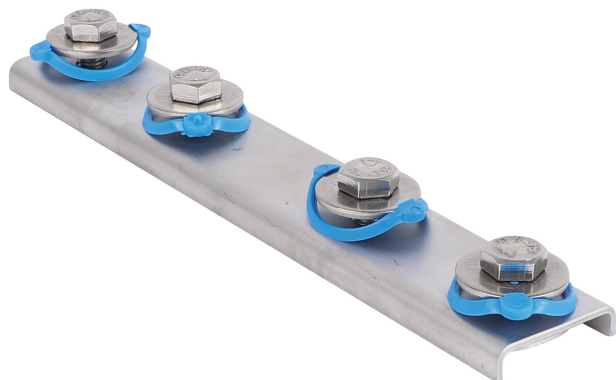

# BIS RapidRail® Stainless Steel Linear Connector

(M 34 10)

для создания конструкций из профиля RapidRail

## Свойства и преимущества

- соединитель с гайками быстрого монтажа BIS RapidRail®
- для создания конструкций из монтажных профилей
- подходит для профиль WM1, 15, 2
- комплектное изделие, полностью готово к монтажу, экономия до 40% времени
- material: stainless steel 1.4401/1.4404 (A4) - EN10088, AISI 316/316L; spring(s) made of POM (polyoxymethylene), blue (according to RAL 5015)

Арт. №	T <sub>(max.)</sub> (Nm)	Тип	F <sub>а,х</sub> (Н)	Уп.мин
6547001	15,0	WM1, 15, 2	1 547	25

Комбинировать с  
BIS RapidRail® Профили монтажные из  
нерж. стали