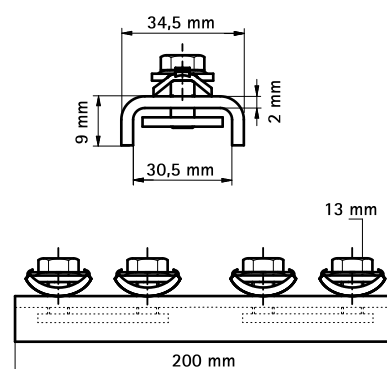

# BIS RapidRail® Stainless Steel Linear Connector

(M 34 10)

для создания конструкций из профиля RapidRail

## Свойства и преимущества

- соединитель с гайками быстрого монтажа BIS RapidRail®
- для создания конструкций из монтажных профилей
- подходит для профиль WM1, 15, 2
- комплектное изделие, полностью готово к монтажу, экономия до 40% времени
- material: stainless steel 1.4401/1.4404 (A4) - EN10088, AISI 316/316L; spring(s) made of POM (polyoxymethylene), blue (according to RAL 5015)

Арт. №	T <sub>(max.)</sub> (Nm)	Тип	F <sub>а,х</sub> (Н)	Уп.мин
6547001	15,0	WM1, 15, 2	1 547	25

Комбинировать с  
BIS RapidRail® Профили монтажные из  
нерж. стали