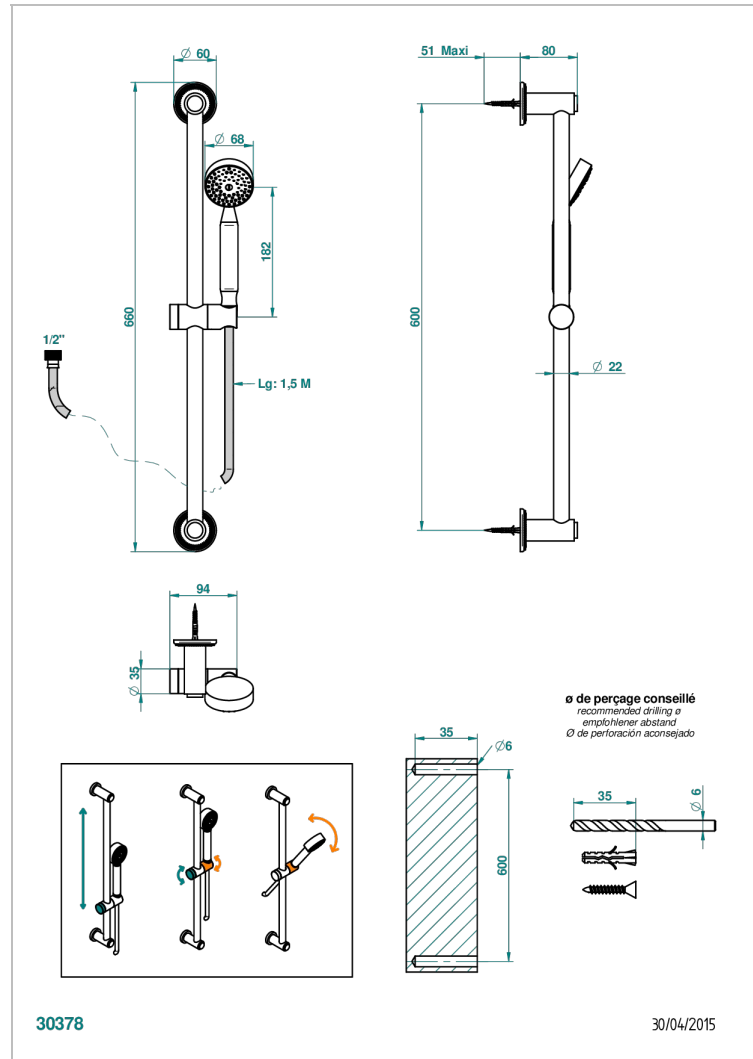

DIPLOMATE ROYALE

U4D-58A

THG[®]
PARIS

Душ ручной стильный встраиваемый в стену, 60 см штанга, шланг и крючок и без вывода для душа

ХАРАКТЕРИСТИКИ

- Diplome Royale
- Душ ручной стильный встраиваемый в стену, 60 см штанга, шланг и крючок и без вывода для душа

ТЕХНИЧЕСКИЕ ХАРАКТЕРИСТИКИ

- Recommandé : 3 bars (max. 5 bars) - Advised : 43,5 psi (max. 72 psi)
- 9,5 l/min à 3 bars (2.5 gpm at 43.5 psi)

ДОСТУПНЫЕ ВАРИАНТЫ ПОКРЫТИЙ

Blush PVD - H62
Graphite PVD - H64
Matt Umber PVD - H67
Matt blush PVD - H60
Matt graphite PVD - H65
Umber PVD - H66

Аранья (чёрный никель) - D24
Бронза - D01
Золото - F01
Матовая красная старинная медь - H07
Матовое золото - F07
Матовое светлое золото - F31

Матовый никель - C01
Матовый хром - C02
Никель - B01
Покрытие PVD бронза - F33
Покрытие PVD золотистый цвет - H52
Покрытие PVD латунь - H49