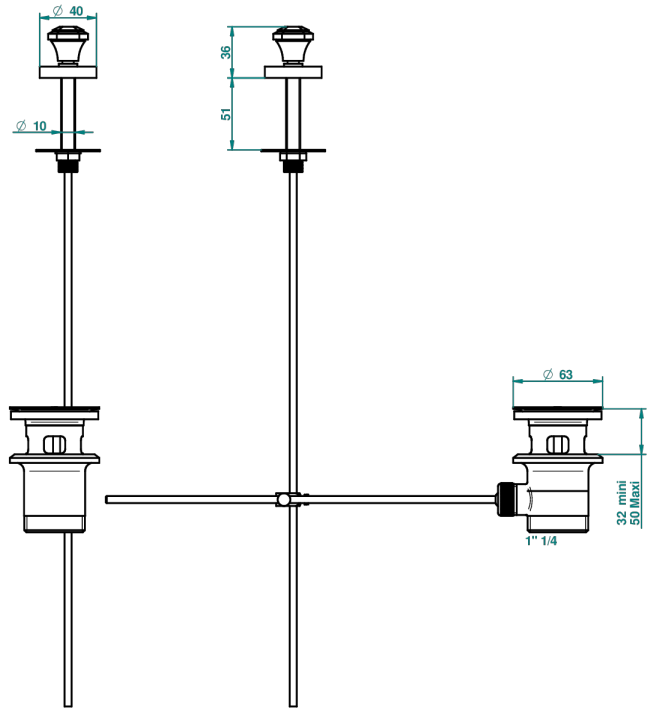

67563

02/08/2018

ХАРАКТЕРИСТИКИ

- Art Déco cristal
- Донный клапан для раковины с внешним штоком управления

ДОСТУПНЫЕ ВАРИАНТЫ ПОКРЫТИЙ

Blush PVD - H62
Graphite PVD - H64
Matt Umber PVD - H67
Matt blush PVD - H60
Matt graphite PVD - H65
Umber PVD - H66

Аранья (чёрный никель) - D24
Бронза - D01
Золото - F01
Матовая красная старинная медь - H07
Матовое золото - F07
Матовое светлое золото - F31

Матовый никель - C01
Матовый хром - C02
Никель - B01
Покрытие PVD бронза - F33
Покрытие PVD золотистый цвет - H52
Покрытие PVD латунь - H49

Покрытие PVD матовая бронза - F34
Покрытие PVD матовая латунь - H50
Покрытие PVD матовый золотистый - H53
Покрытие PVD матовый никель - H56
Покрытие PVD никель - H55
Розовое золото - F27

Сатинированное золото - F03
Сатинированное светлое золото - F32
Сатинированный хром - C03
Светлое золото - F30
Серебро с родием - F18
Состаренный никель - H28