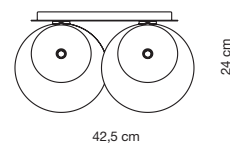

Продажа дизайнерской мебели,
света и аксессуаров
по всей России

8 (800) 500-70-36
hello@barcelonadesign.ru
www.barcelonadesign.ru

TAM TAM

Fabien Dumas, 2012

White lacquered metal plate. Shade made of lacquered aluminium with an opalescent methacrylate diffuser over the open end.

Shade

- Black (Ral 9011)
- White (Ral 1013)
- Orange (Ral 2000)
- Grey brown (Ral 7013)
- Green (Ral 6025)
- Sand (Ral 7032)

Base

- White (Ral 1013)

Tam Tam A

⊖ E14 15W FBT

⊕ E14 42W HSGSP/C/UB

Tam Tam A2

⊖ 2x E14 15W FBT

⊕ 2x E14 42W HSGSP/C/UB

Tam Tam A

Tam Tam A2

Range