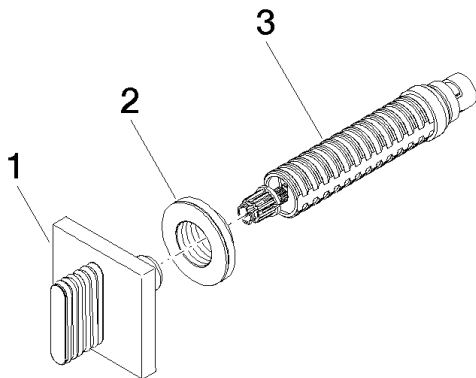

Душ - CL.1

Вентиль для скрытого монтажа запирание вправо 1/2" - Dark Platinum matt

Артикульный номер: 36 617 705-99

### Спецификация запасных частей

№	Артикульный №	Наименование	Расходуемое кол-во
1	90 20 70 055 01-99	Ручка 60 x 60 x 40 мм - Dark Platinum matt	1
2	09 21 02 108 90	гильза Ø 43,1 x 13 мм	1
3	90 90 03 143 00 90	Деталь верх запирание вправо 1/2"	1