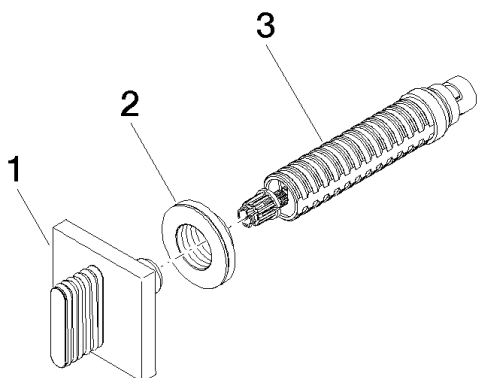

Душ - CL.1

Вентиль для скрытого монтажа запираение вправо 1/2" - Dark Platinum matt

Артикульный номер: 36 617 705-99

### Спецификация запасных частей

№	Артикульный №	Наименование	Расходуемое кол-во
1	90 20 70 055 01-99	Ручка 60 x 60 x 40 мм - Dark Platinum matt	1
2	09 21 02 108 90	гильза Ø 43,1 x 13 мм	1
3	90 90 03 143 00 90	Деталь верха запираение вправо 1/2"	1