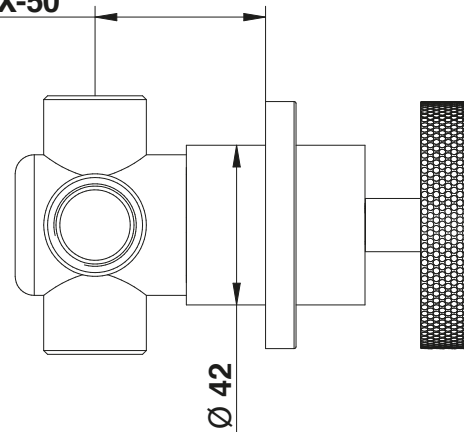

MIN-28 -- MAX-50

ARTICOLO COMPLETO / COMPLETE ITEM

38556CRCR03
CRCR

PARTE INCASSO
BUILT-IN PART

09494

PARTE ESTERNA DA ABBINARE
EXTERNAL MATCHING PART

FINITURE / FINISHES

38556CRCR03EU
CRCR

RICAMBI / SPARE PARTS

9808

Cod. 38556/3
BOWLING

Deviatore a 3 uscite (1 entrata - 3 uscite).

3 way built-in diverter (1 in - 3 out).

© Copyright of Mario Bongio s.r.l.

bongio

Mario Bongio s.r.l.
Via Aldo Moro, 2
28017 San Maurizio d'Opaglio (NO) - Italy
tel: +39 0322 967248 fax: +39 0322 950012
www.bongio.com