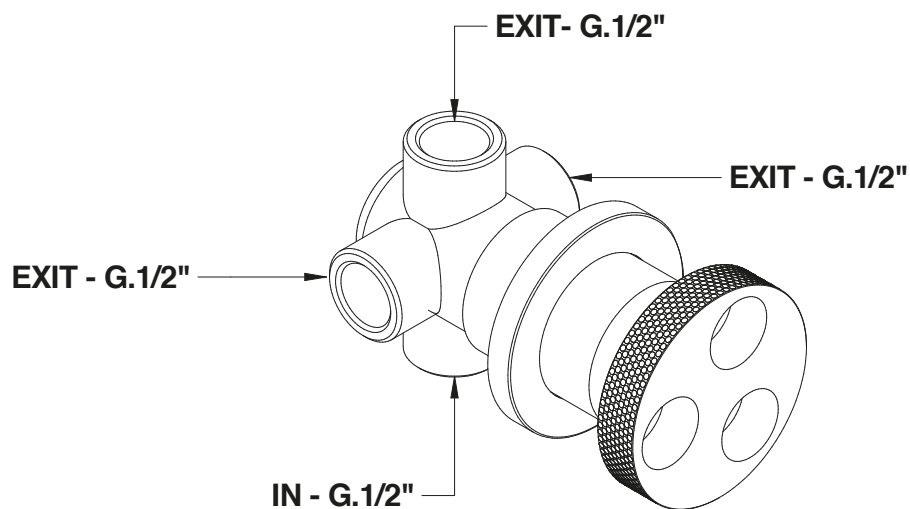

MIN-28 -- MAX-50

ARTICOLO COMPLETO / COMPLETE ITEM

38556CRCR03
CRCR

PARTE INCASSO
BUILT-IN PART

09494

PARTE ESTERNA DA ABBINARE
EXTERNAL MATCHING PART

FINITURE / FINISHES

38556CRCR03EU
CRCR

RICAMBI / SPARE PARTS

9808

Cod. 38556/3
BOWLING

Deviatore a 3 uscite (1 entrata - 3 uscite).

3 way built-in diverter (1 in - 3 out).

© Copyright of Mario Bongio s.r.l.

bongio

Mario Bongio s.r.l.
Via Aldo Moro, 2
28017 San Maurizio d'Opaglio (NO) - Italy
tel: +39 0322 967248 fax: +39 0322 950012
www.bongio.com