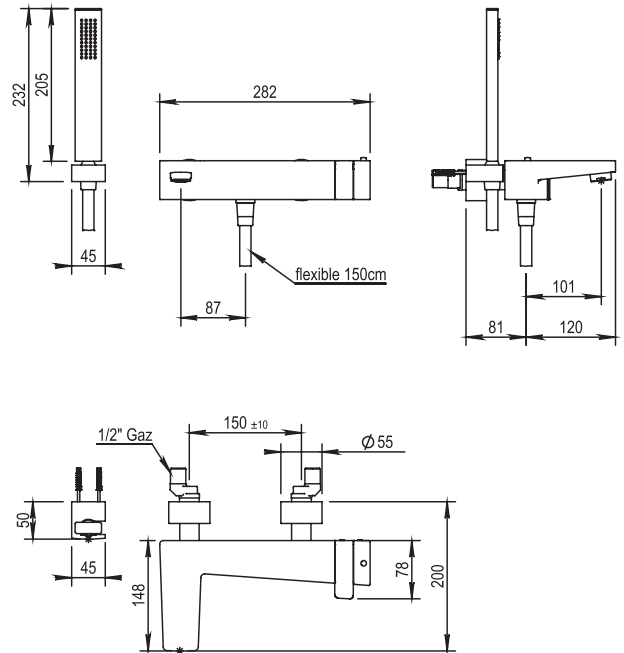

Réf. **43.714**

Mitigeur bain/douche thermostatique mural complet

CARACTÉRISTIQUES

Mitigeur bain/douche thermostatique mural complet
 Complete exposed thermostatic wall bath-shower mixer

16 ACC LY 190

FINITION USUELLE