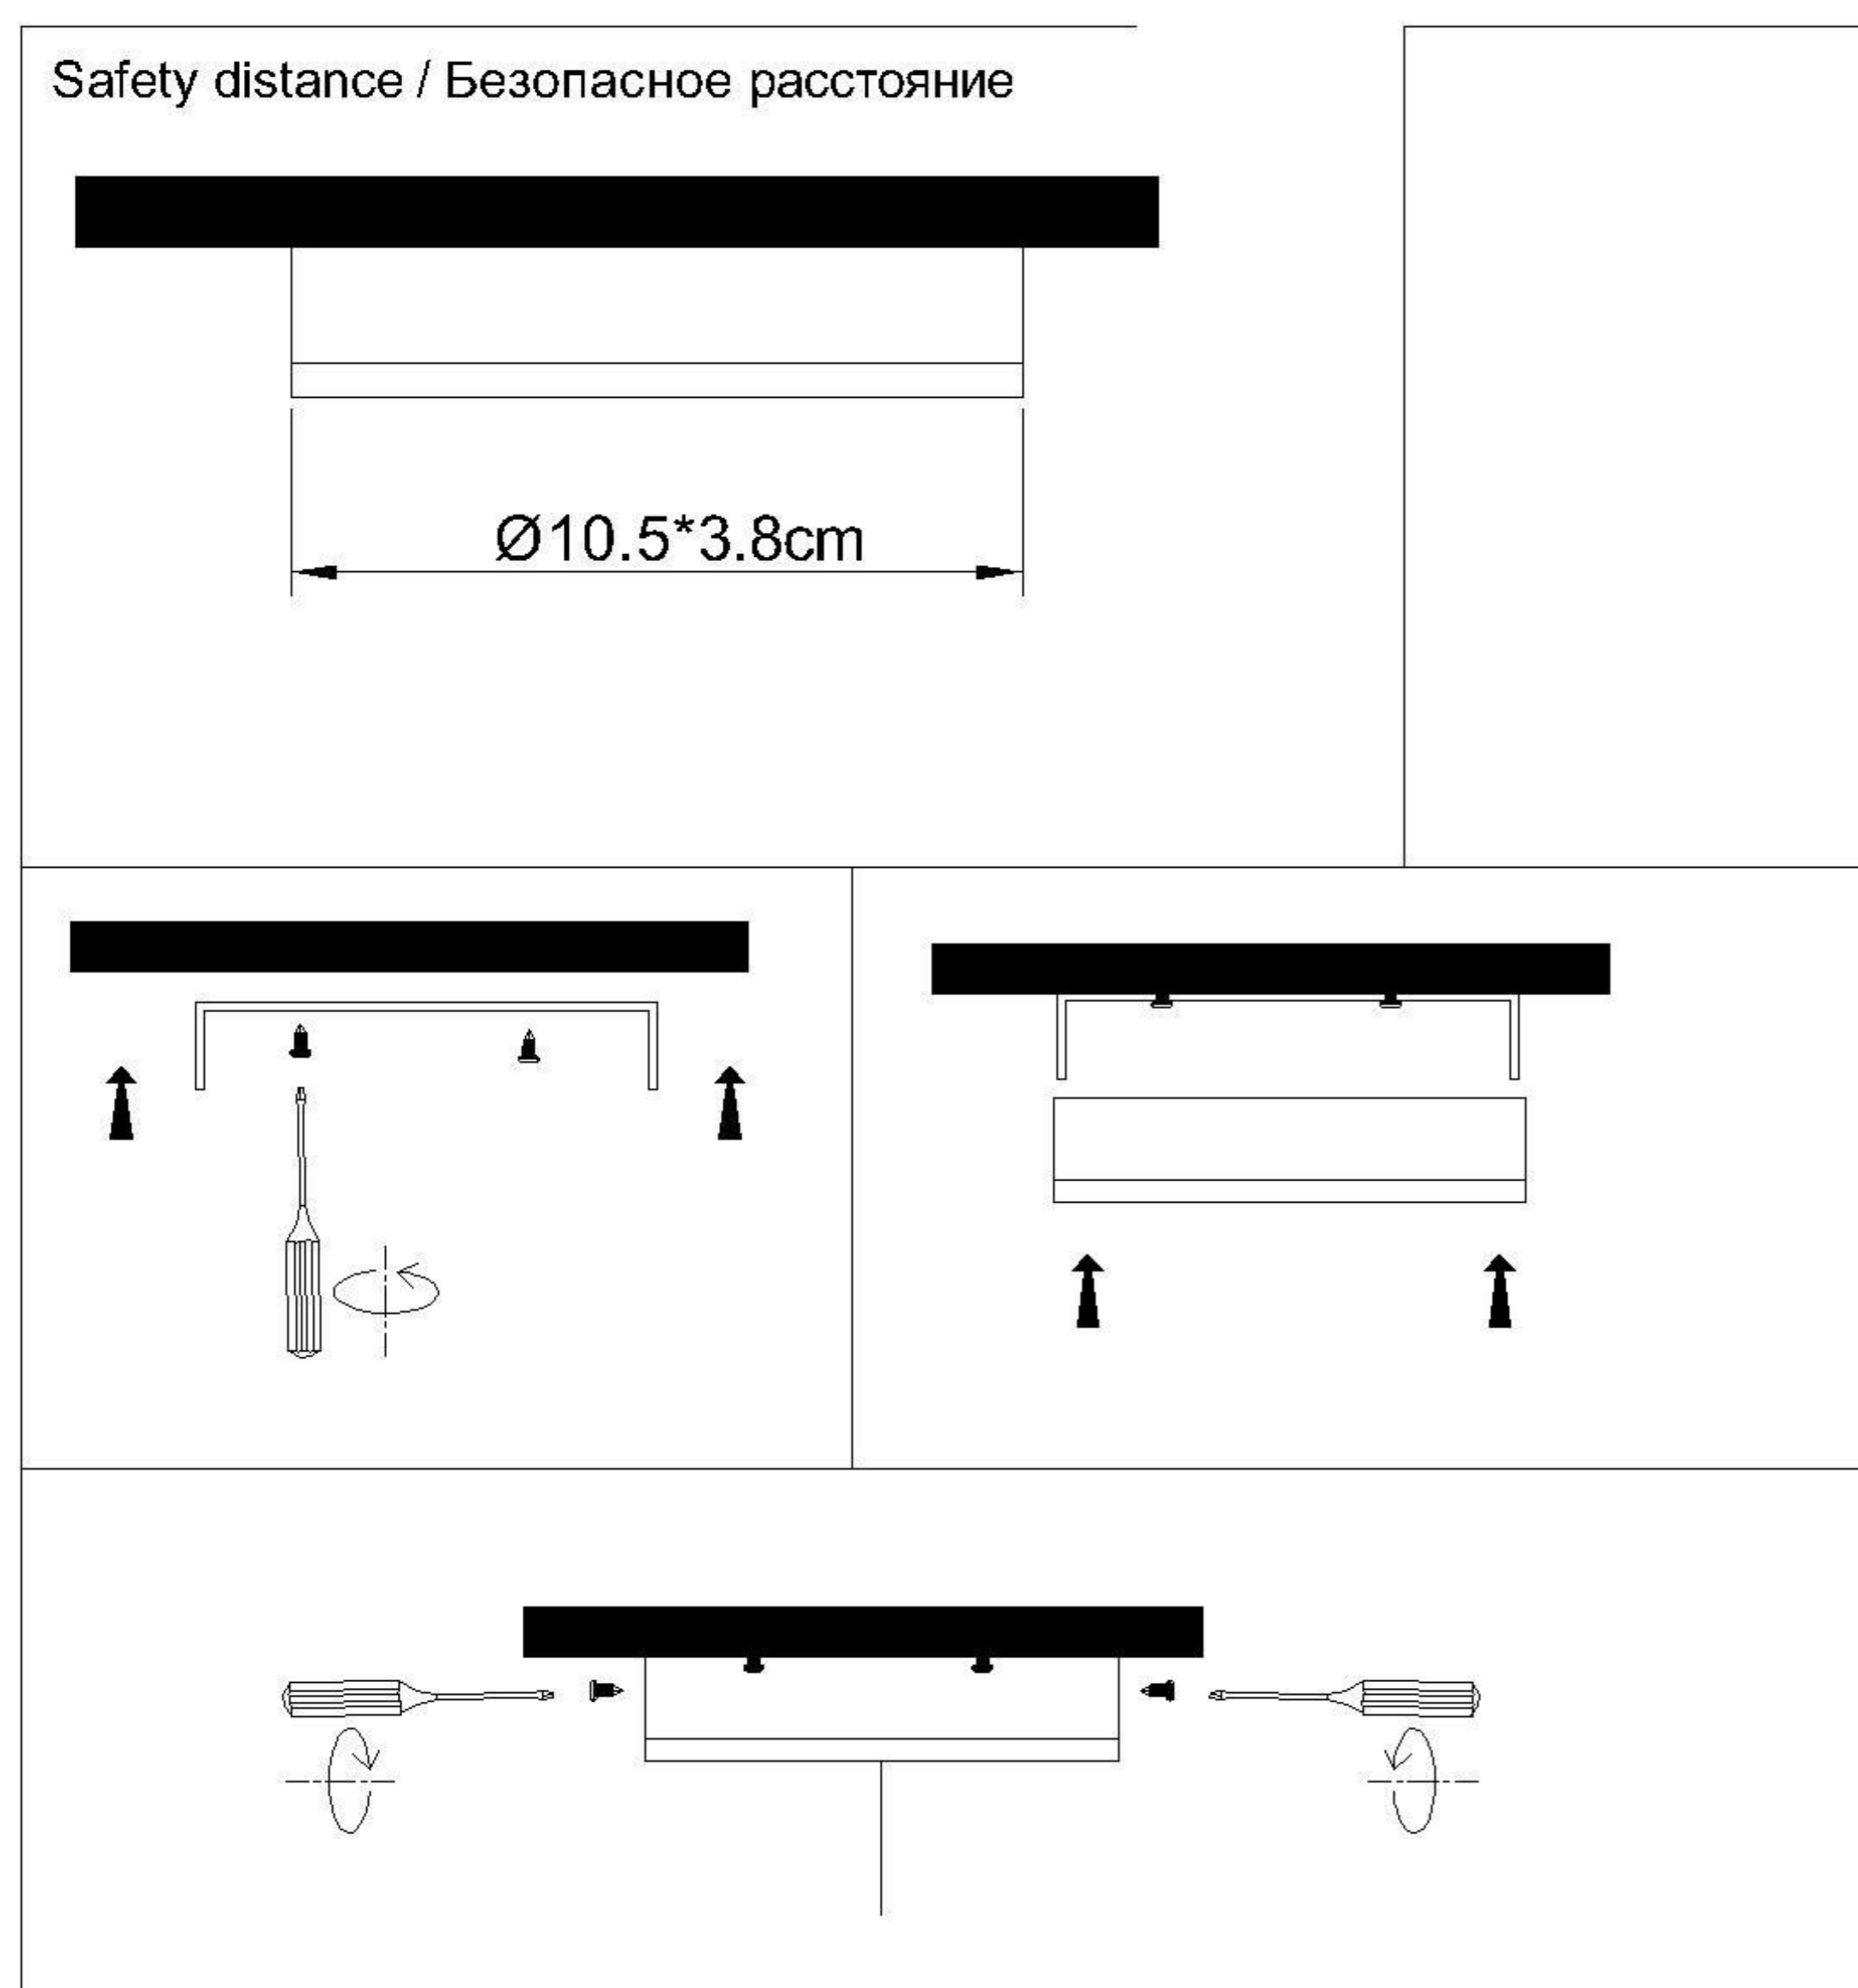

ASSEMBLY INSTRUCTION

инструкция A7806PL-2WH

TECHNICAL SPECIFICATION / Техническая спецификация

Voltage / Напряжение : AC110-240V
Frequency / Частота : 50/60Hz
Light source / Источник света : LED 3+3W
IP Protection / IP-защита : IP20
MODEL / Модель : A7806PL-2WH

(1) Mounting / Установка

(2) Cable and lamp installation / Установка проводки и светильника

CAUTION SYMBOL ВНИМАНИЕ

- We recommend installation to be done by your local licensed and qualified electricity
  установка изделий должна производиться только лицензированным и квалифицированным электриком .
- The minimum distance from the illuminated object is 0.1m.
  расстояние от источника света до стены минимум 0,1 м.
- Do not touch the illuminated light source so as not to burn.
  не притрагивайтесь к источнику света пока он горячий .
- Please switch off the power source before installation or replacement.
  пожалуйста ,выключайте электричество до замены источника света или при замене изделия
- To be applied on indoor application only.
  изделие предназначено только для внутреннего использования

CLEANING SYMBOL ЧИСТКА

- Disconnect the power source before cleaning.
  Выключайте электричество до начала чистки и не используйте абразивные и /или влажные очищающие материалы

MAINTENANCE SYMBOL Содержание и техническое обслуживание

- Do not disassemble the product by yourself.
  Не разбирайте изделие самостоятельно
- Please contact qualified electricity for services or questions.
  Пожалуйста, по вопросам обслуживания свяжитесь с лицензированным и квалифицированным электриком