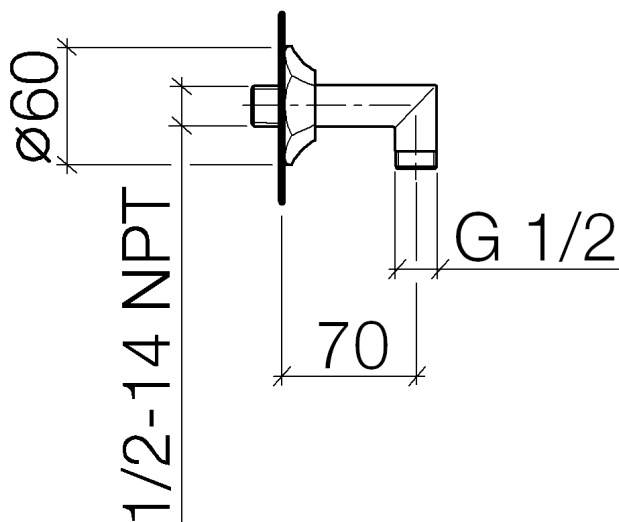

Душ - Madison

Настенное присоединительное колено - хром

Артикульный номер: 28 450 370-00

- отвод для душа 1/2"
- розетка Ø 60 мм
- присоединение 1/2"
- Защищён от обратного потока.

хром

размерный чертёж

Все величины в мм / дюймах = мм x 0,0394