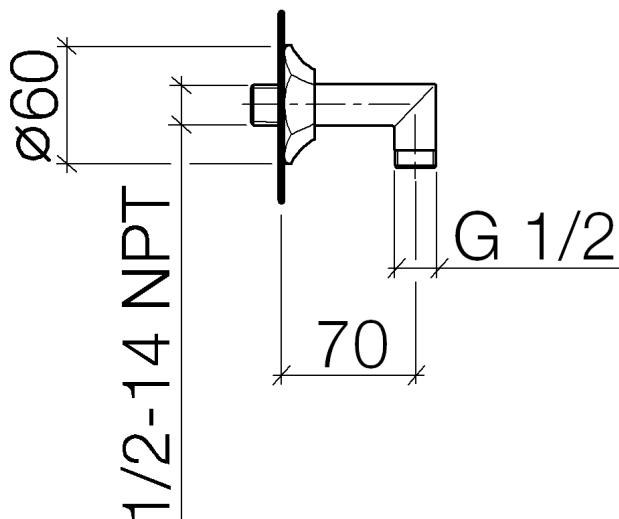

Душ - Madison

Настенное присоединительное колено - хром

Артикульный номер: 28 450 370-00

- отвод для душа 1/2"
- розетка Ø 60 мм
- присоединение 1/2"
- Защищён от обратного потока.

хром

размерный чертеж

Все величины в мм / дюймах = мм x 0,0394

Душ - Madison

Настенное присоединительное колено - хром

Артикульный номер: 28 450 370-00

график расхода

## Душ - Madison

Настенное присоединительное колено - хром

Артикульный номер: 28 450 370-00