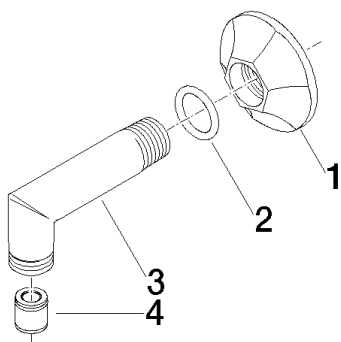

Душ - Madison

Настенное присоединительное колено - хром

Артикульный номер: 28 450 370-00

Спецификация запасных частей

| № | Артикульный № | Наименование | Расходуемое кол-во |
|---|-----------------|--|--------------------|
| 1 | 09 27 37 003-00 | крышка Ø 60,6 x 17,3 мм - хром | 1 |
| 2 | 09 14 10 026 90 | O-Ring 20,5 x 3,5 мм - | 1 |
| 3 | 09 11 03 021-00 | Подключение 93,5 x 42,5 x 21 мм - хром | 1 |
| 4 | 09 23 01 040 90 | Back-flow preventer Ø 15,3 x 16 мм - | 1 |