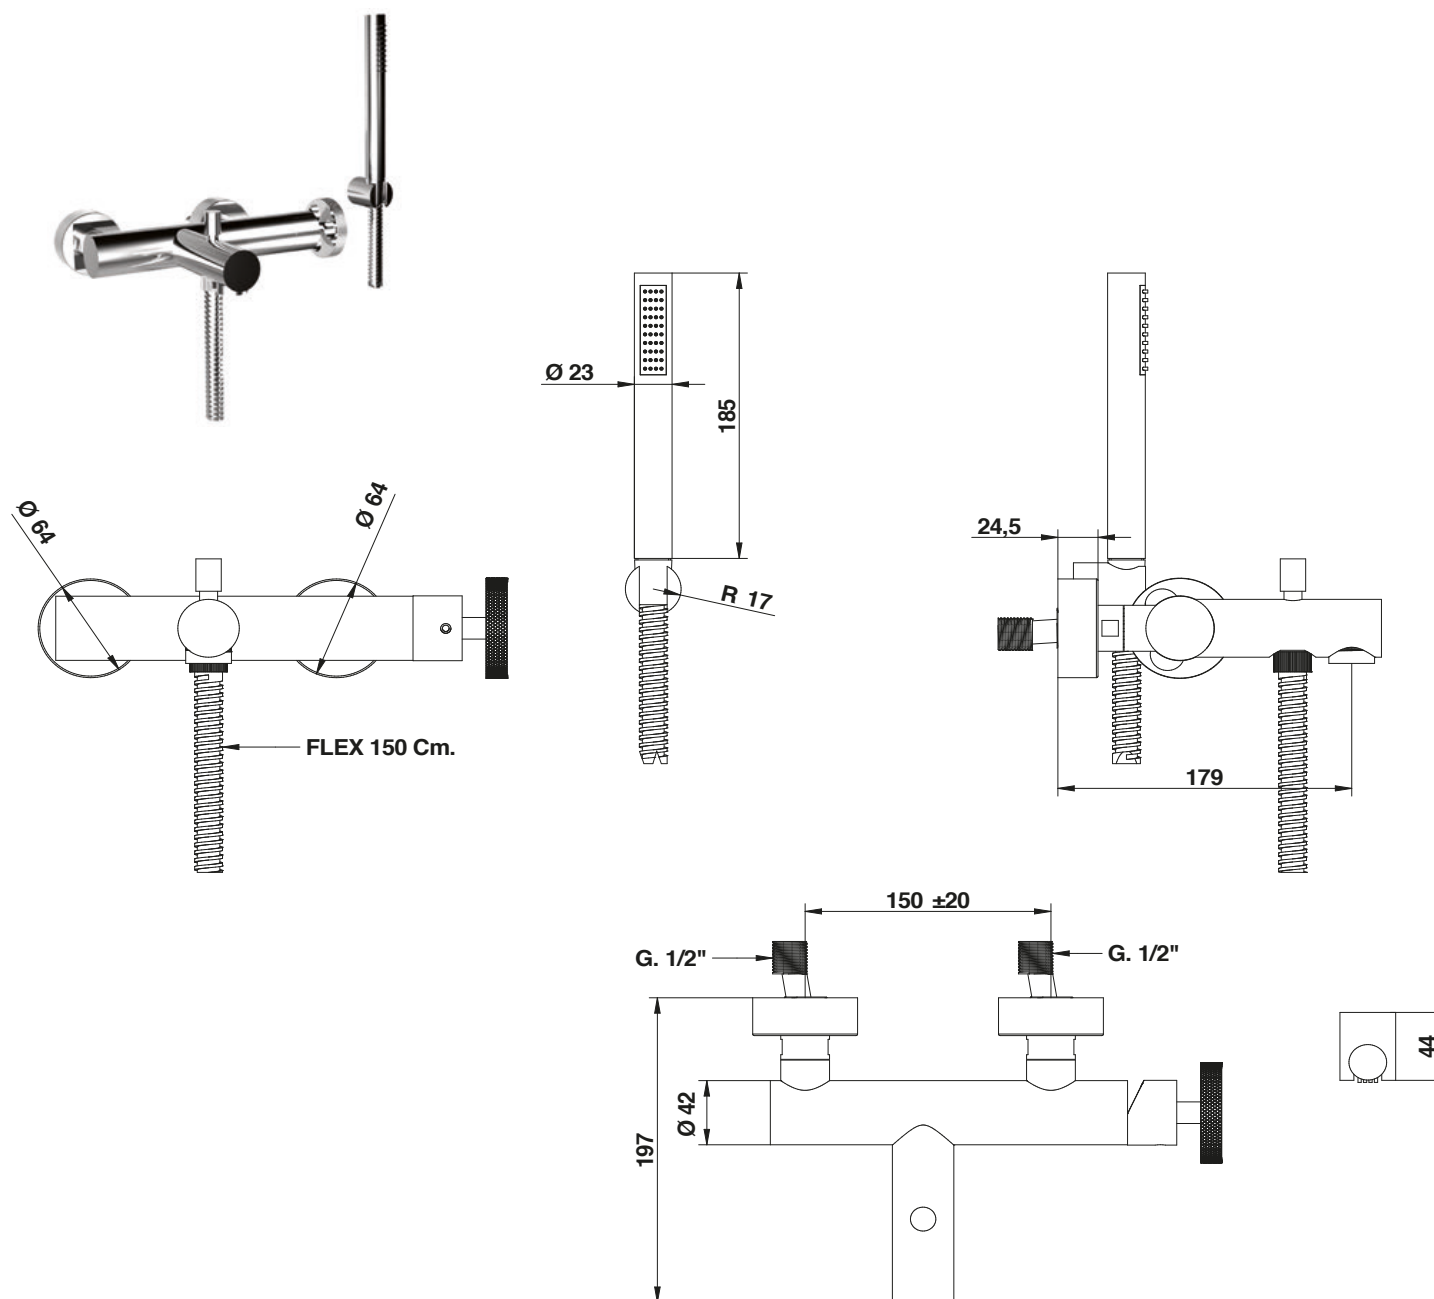

## RICAMBI / SPARE PARTS

	9871		9997CR
	9600CR		00850CROE
	00136CR		

Cod. 38526/D  
**BOWLING**Miscelatore vasca esterno  
completo di set doccia.External bath and shower mixer  
with duplex shower set.