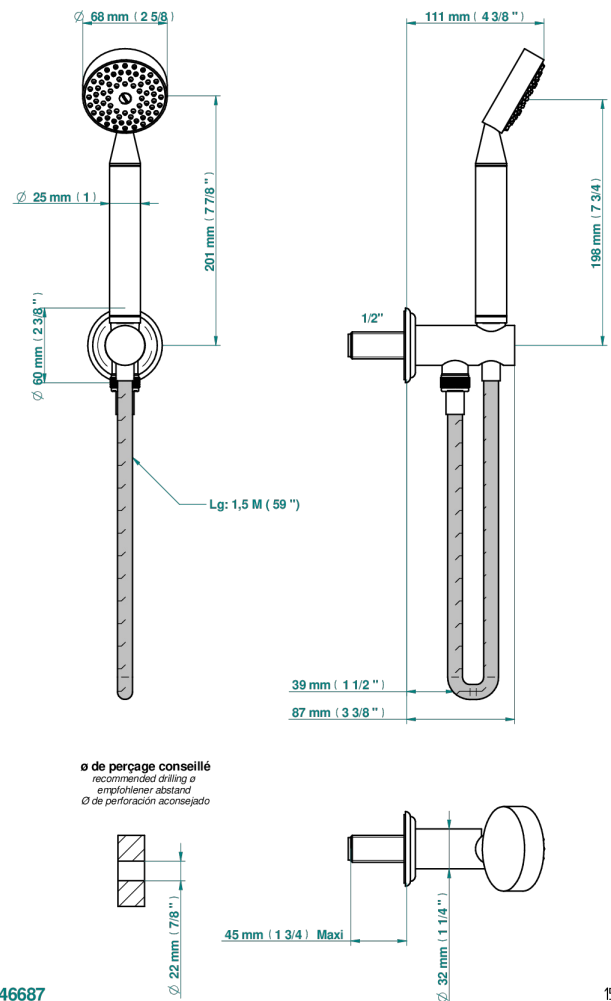

PETALE DE CRISTAL, ЧЕРНЫЙ ХРУСТАЛЬ

U6D-54

Душ ручной стильный встраиваемый в стену, шланг и патрубок для душа с крючком

THG[®]
PARIS

46687

15/01/2020

ХАРАКТЕРИСТИКИ

- Pétale de Cristal, черный хрусталь
- Душ ручной стильный встраиваемый в стену, шланг и патрубок для душа с крючком

ТЕХНИЧЕСКИЕ ХАРАКТЕРИСТИКИ

- Recommandé : 3 bars (max. 5 bars) - Advised : 43,5 psi (max. 72 psi)
- 9,5 l/min à 3 bars (2.5 gpm at 43.5 psi)

ДОСТУПНЫЕ ВАРИАНТЫ ПОКРЫТИЙ

Blush PVD - H62
Graphite PVD - H64
Matt Umber PVD - H67
Matt blush PVD - H60
Matt graphite PVD - H65
Umber PVD - H66

Аранья (чёрный никель) - D24
Бронза - D01
Золото - F01
Матовая красная старинная медь - H07
Матовое золото - F07
Матовое светлое золото - F31

Матовый никель - C01
Матовый хром - C02
Никель - B01
Покрытие PVD бронза - F33
Покрытие PVD золотистый цвет - H52
Покрытие PVD латунь - H49

Покрытие PVD матовая бронза - F34
Покрытие PVD матовая латунь - H50
Покрытие PVD матовый золотистый - H53
Покрытие PVD матовый никель - H56
Покрытие PVD никель - H55
Розовое золото - F27

Сатинированное золото - F03
Сатинированное светлое золото - F32
Сатинированный хром - C03
Светлое золото - F30
Серебро с родием - F18
Состаренный никель - H28