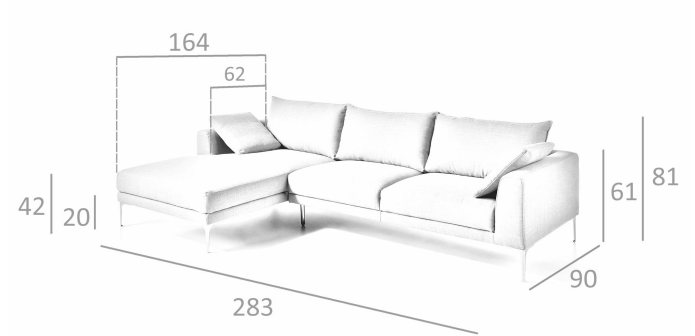

REF. 6.078

KF2620-L Sofá chaiselong

MEDIDAS

Medidas: 283 x 164 x 81 cm.

Peso: 61 Kg.

Plazas: Chaiselong Left

EMBALAJE

188 x 92 x 46 cm. / 35 Kg.

166 x 100 x 47 cm. / 30 Kg.

VOLUMEN

1,74 m³

PRODUCTO

Tela - Stock - Similar Duo 50

PATAS

Material Patas: Acero Cromado