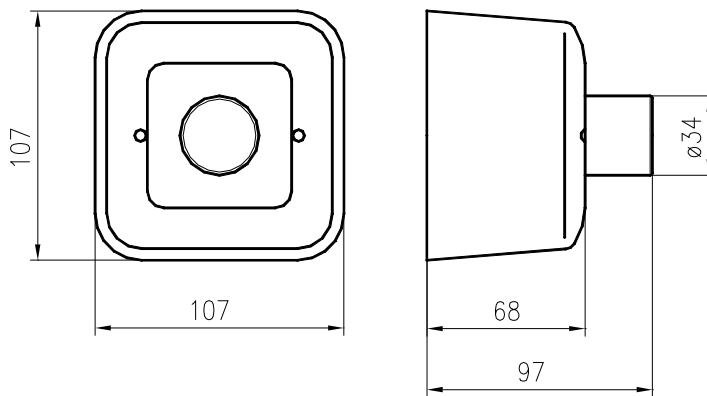

ARTICOLO / Item
Artículo / Article

15404

- Comando pneumatico esterno per cassetta WC.
- Exposed pneumatic control for WC tank.
- Mando neumático externo para cisterna inodoro.
- Bouton pneumatique externe pour citerne WC.