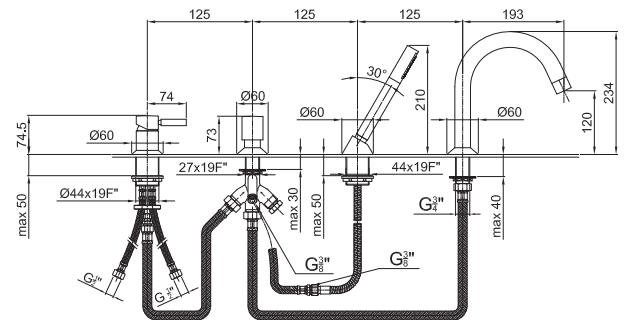

АРТ. 1865

Наборный смеситель для ванны

- вылет 19,5 см
- ручки
- на 4 отверстия
- переключатель на 2 потока с кнопкой
- ручная лейка SUN
- гибкий шланг 150 см
- впуски 1/2"
- подводка

Отделки:

☐ Хром

42 02 1865

Проект:

Комната:

Дата:

Комментарии:

0,5	7
1	15
2	19
3	22
4	25

сертификаты: