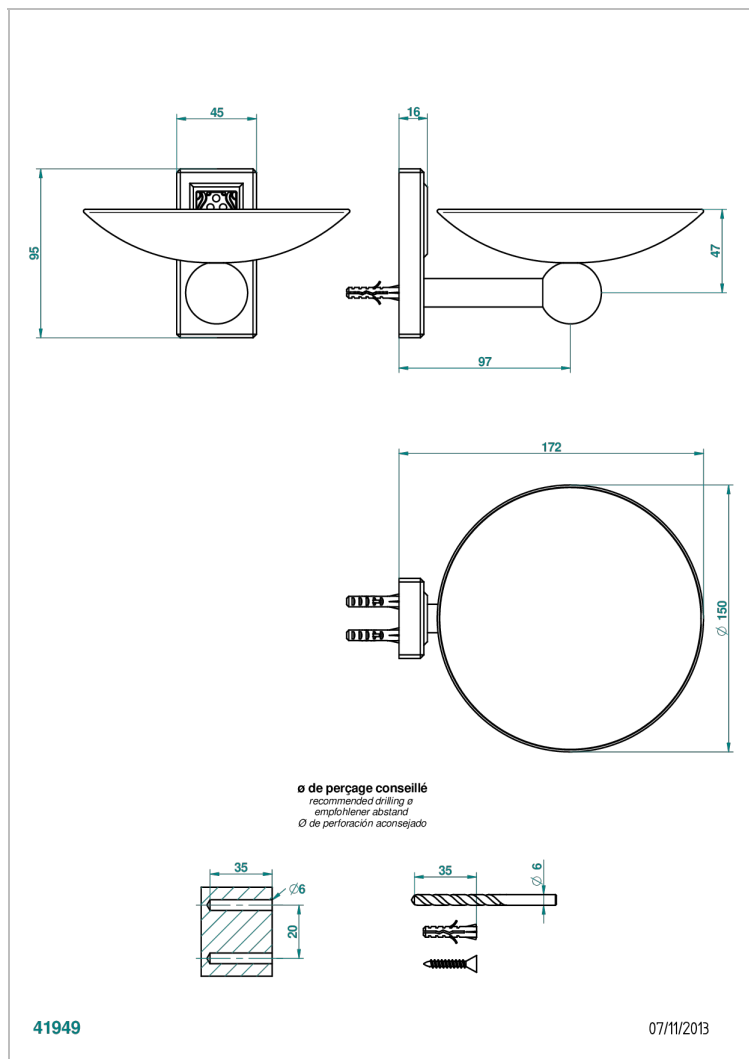

METROPOLIS С ЧЕРНЫМ ХРУСТАЛЕМ

A2L-546GM

Мыльница настенная, диаметр : 150 мм

THG[®]
PARIS

ХАРАКТЕРИСТИКИ

- Metropolis с чёрным хрусталём
- Мыльница настенная, диаметр : 150 мм

ДОСТУПНЫЕ ВАРИАНТЫ ПОКРЫТИЙ

Blush PVD - H62
Graphite PVD - H64
Matt Umber PVD - H67
Matt blush PVD - H60
Matt graphite PVD - H65
Umber PVD - H66