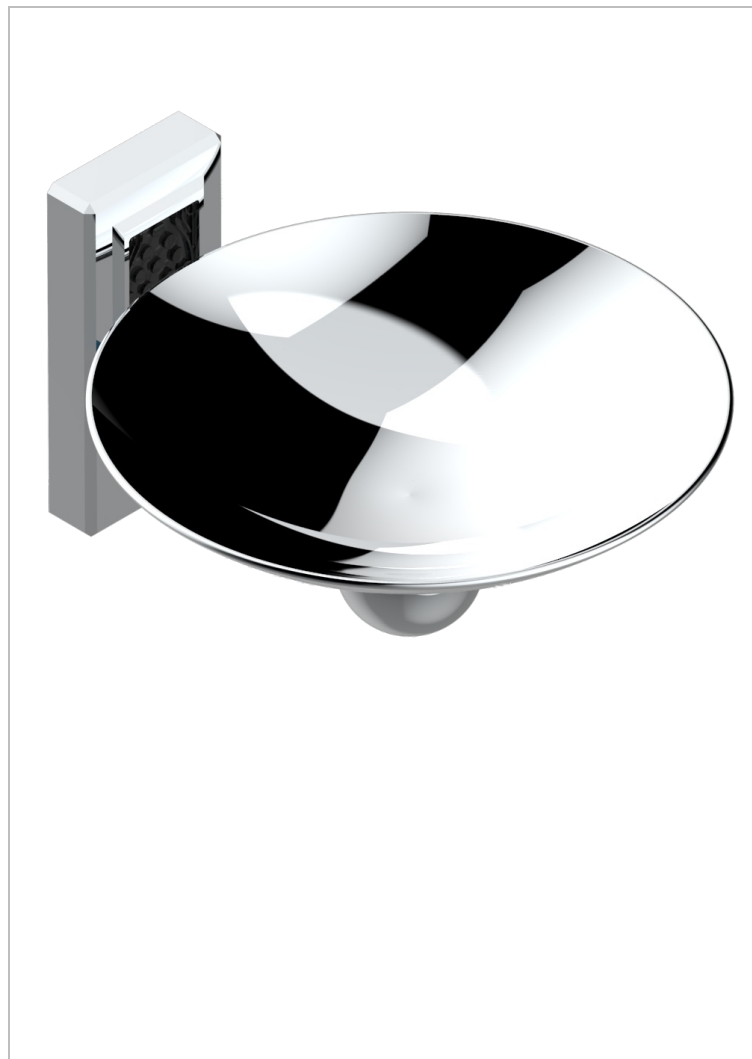

METROPOLIS С ЧЕРНЫМ ХРУСТАЛЕМ

A2L-546GM

Мыльница настенная, диаметр : 150 мм

THG[®]
PARIS

ХАРАКТЕРИСТИКИ

- Metropolis с чёрным хрусталём
- Мыльница настенная, диаметр : 150 мм

ДОСТУПНЫЕ ВАРИАНТЫ ПОКРЫТИЙ

Blush PVD - H62
Graphite PVD - H64
Matt Umber PVD - H67
Matt blush PVD - H60
Matt graphite PVD - H65
Umber PVD - H66

Аранья (чёрный никель) - D24
Золото - F01
Матовое золото - F07
Матовое светлое золото - F31
Матовый никель - C01
Матовый хром - C02

Никель - B01
Покрытие PVD бронза - F33
Покрытие PVD золотистый цвет - H52
Покрытие PVD латунь - H49
Покрытие PVD матовая бронза - F34
Покрытие PVD матовая латунь - H50

Покрытие PVD матовый золотистый - H53
Покрытие PVD матовый никель - H56
Покрытие PVD никель - H55
Розовое золото - F27
Сатинированное золото - F03
Сатинированное светлое золото - F32

Сатинированный хром - C03
Светлое золото - F30
Серебро с родием - F18
Состаренный никель - H28
Хром - A02
Хром/золото - G02