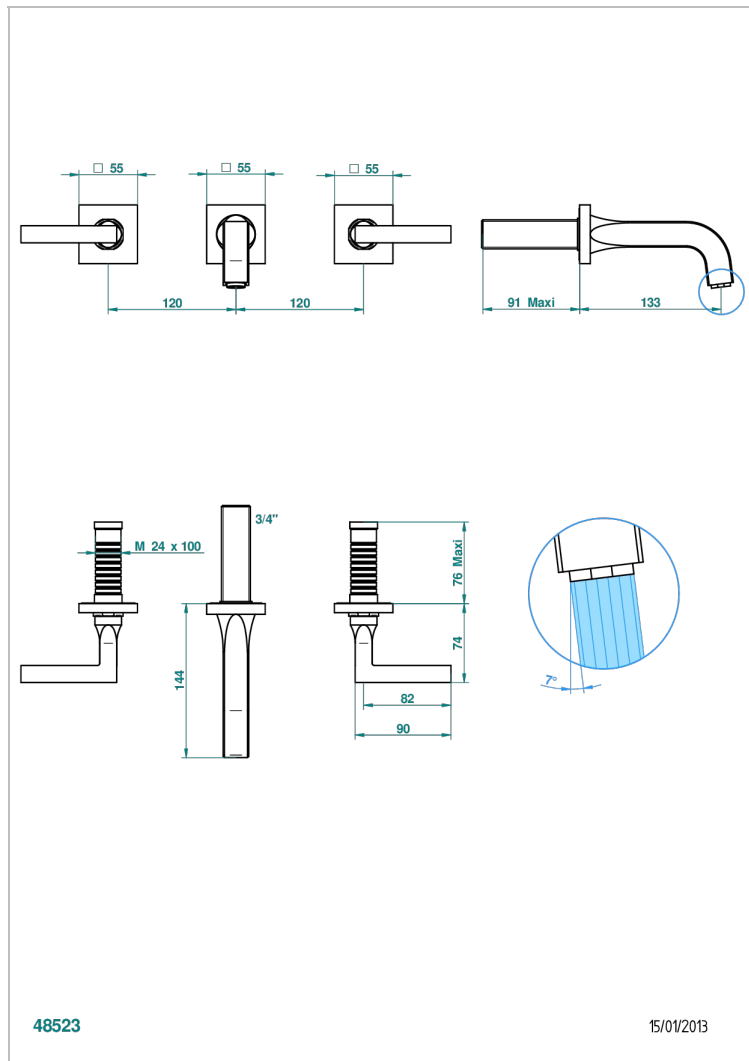

BELUGA С РУКОЯТКАМИ

G1U-41GB

THG[®]
PARIS

Внешняя часть смесителя встраиваемого в стену для ванны на три отверстия с изливом ГОЛИАФ

ХАРАКТЕРИСТИКИ

- Beluga с ручьятками
- Внешняя часть смесителя встраиваемого в стену для ванны на три отверстия с изливом ГОЛИАФ