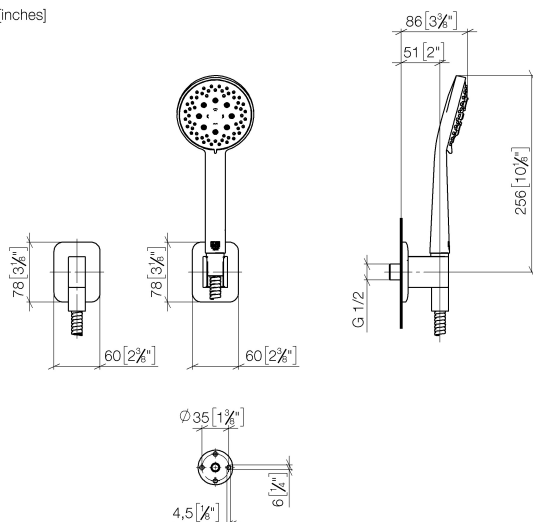

Душ - Lissé

Душевой гарнитур со шлангом с отдельными розетками - хром

Артикульный номер: 27 803 845-00

- с трех или пятипозиционным переключением: нормальная, мягкая и массажная струи
- с системой защиты от известковых отложений
- отвод для душа 3/8"
- розетка для настенного соединительного колена 60 x 78 мм
- розетка для душевой штанги 60 x 78 мм
- металлический душевой шланг 1250 мм со встроенной защитой от перекручивания
- настенное соединительное колено 1/2"
- расход макс. 15 л/мин
- Группа смесителей согл. DIN 4109: 1
- Защищён от обратного потока.

хром

размерный чертеж

mm [inches]

Все величины в мм / дюймах = мм x 0,0394