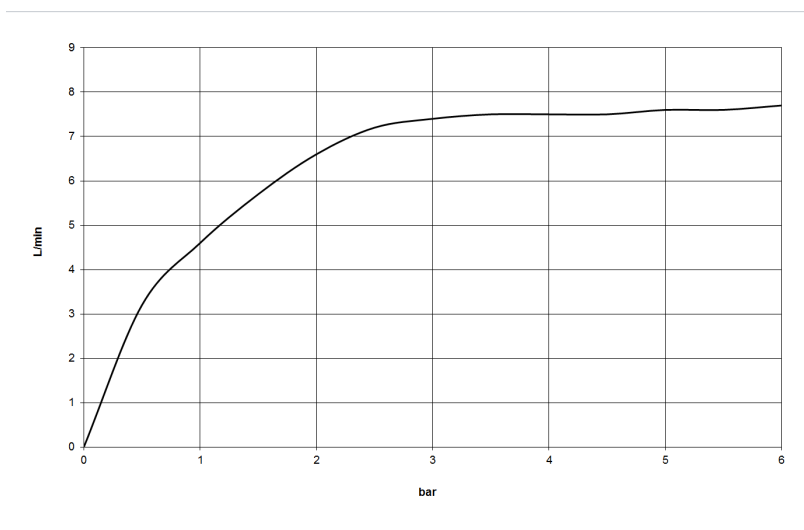

хром

размерный чертеж

mm [inches]

Все величины в мм / дюймах = мм x 0,0394

Душ - Lissé

Душевой гарнитур со шлангом с отдельными розетками - хром

Артикульный номер: 27 803 845-00

график расхода