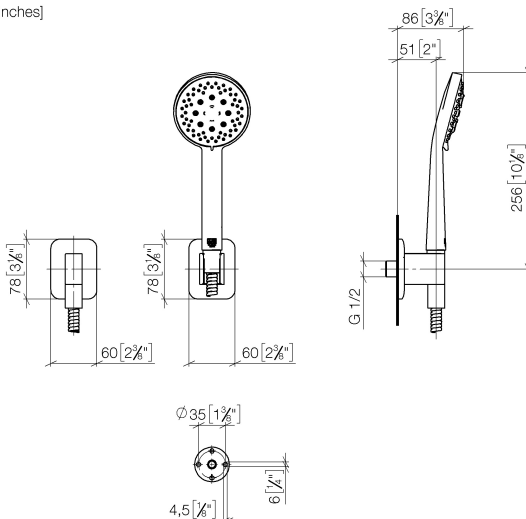

Душ - Lissé

Душевой гарнитур со шлангом с отдельными розетками - хром

Артикульный номер: 27 803 845-00

- с трех или пятипозиционным переключением: нормальная, мягкая и массажная струи
- с системой защиты от известковых отложений
- отвод для душа 3/8"
- розетка для настенного соединительного колена 60 x 78 мм
- розетка для душевой штанги 60 x 78 мм
- металлический душевой шланг 1250 мм со встроенной защитой от перекручивания
- настенное соединительное колено 1/2"
- расход макс. 15 л/мин
- Группа смесителей согл. DIN 4109: 1
- Защищён от обратного потока.

хром

размерный чертеж

mm [inches]

Все величины в мм / дюймах = мм x 0,0394

Душ - Lissé

Душевой гарнитур со шлангом с отдельными розетками - хром

Артикульный номер: 27 803 845-00

график расхода

Душ - Lissé

Душевой гарнитур со шлангом с отдельными розетками - хром

Артикульный номер: 27 803 845-00

Другие варианты поверхностей

платина матовая

27 803 845-06

Другие поверхности по запросу (x-tra Service)