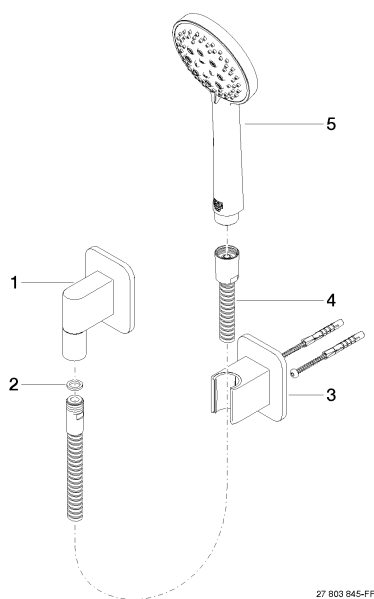

**Душ - Lissé**

Душевой гарнитур со шлангом с отдельными розетками - хром

Артикульный номер: 27 803 845-00

- с трех или пятипозиционным переключением: нормальная, мягкая и массажная струи
- с системой защиты от известковых отложений
- отвод для душа 3/8"
- розетка для настенного соединительного колена 60 x 78 мм
- розетка для душевой штанги 60 x 78 мм
- металлический душевой шланг 1250 мм со встроенной защитой от перекручивания
- настенное соединительное колено 1/2"
- расход макс. 15 л/мин
- Группа смесителей согл. DIN 4109: 1
- Защищён от обратного потока.

### график расхода

Душ - Lissé

Душевой гарнитур со шлангом с отдельными розетками - хром

Артикульный номер: 27 803 845-00

## Другие варианты поверхностей

платина матовая

27 803 845-06

Другие поверхности по запросу (x-tra Service)

35 085 970 90

Уголок для настенного  
монтажа -

**Душ - Lissé**

Душевой гарнитур со шлангом с отдельными розетками - хром

Артикульный номер: 27 803 845-00

**Спецификация запасных частей**

№	Артикульный №	Наименование	Расходуемое кол-во
1	28 450 845-00	Настенное присоединительное колено - хром	1
2	09 14 20 026 90	Прокладка Centellen WS 3820 14 x 8 x 2 мм Centellen WS 3820 -	1
3	28 050 845-00	держатель для душа - хром	1
4	09 30 02 072-00	Металлический шланг для душа 1/2" x 3/8" x 1250 мм - хром	1
5	28 014 979-00	Ручной душ - хром	1