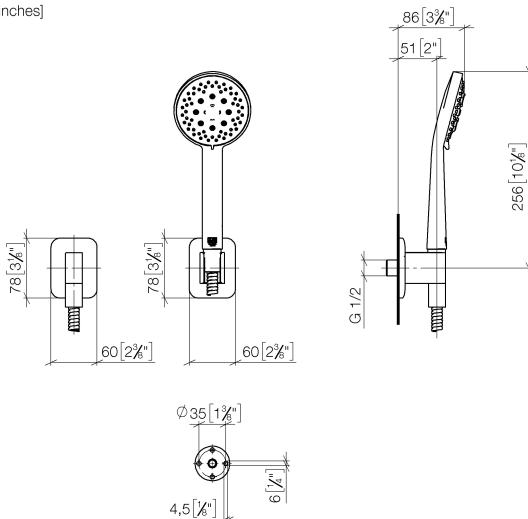

**Душ - Lissé**

Душевой гарнитур со шлангом с отдельными розетками - хром

Артикульный номер: 27 803 845-00

- с трех или пятипозиционным переключением: нормальная, мягкая и массажная струи
- с системой защиты от известковых отложений
- отвод для душа 3/8"
- розетка для настенного соединительного колена 60 x 78 мм
- розетка для душевой штанги 60 x 78 мм
- металлический душевой шланг 1250 мм со встроенной защитой от перекручивания
- настенное соединительное колено 1/2"
- расход макс. 15 л/мин
- Группа смесителей согл. DIN 4109: 1
- Защищён от обратного потока.

хром

**размерный чертеж**

mm [inches]

## Душ - Lissé

Душевой гарнитур со шлангом с отдельными розетками - хром

Артикульный номер: 27 803 845-00

Все величины в мм / дюймах = мм x 0,0394

### график расхода

Душ - Lissé

Душевой гарнитур со шлангом с отдельными розетками - хром

Артикульный номер: 27 803 845-00