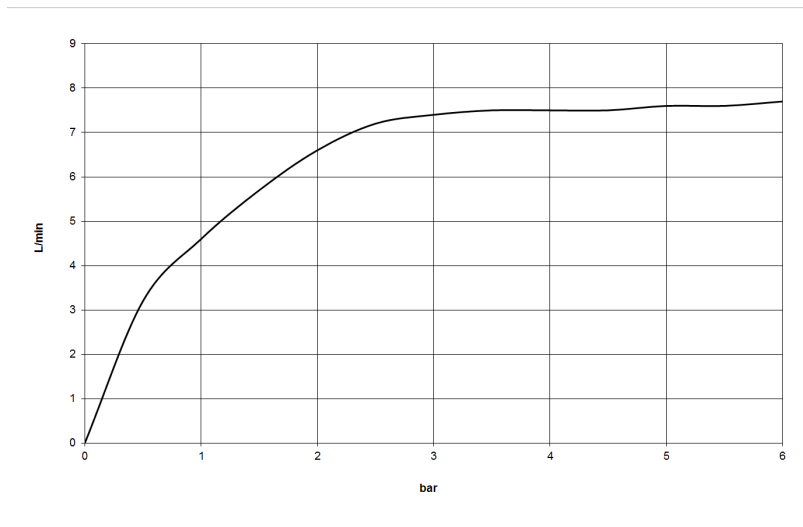

Душ - Lissé

Душевой гарнитур со шлангом с отдельными розетками - хром

Артикульный номер: 27 803 845-00

Все величины в мм / дюймах = мм x 0,0394

график расхода