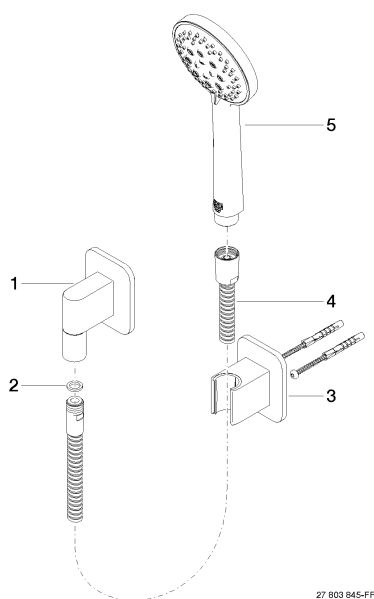

Душ - Lissé

Душевой гарнитур со шлангом с отдельными розетками - хром

Артикульный номер: 27 803 845-00

Спецификация запасных частей

27 803 845-FF

№	Артикульный №	Наименование	Расходуемое кол-во
1	28 450 845-00	Настенное присоединительное колено - хром	1
2	09 14 20 026 90	Прокладка Centellen WS 3820 14 x 8 x 2 мм Centellen WS 3820 -	1
3	28 050 845-00	держатель для душа - хром	1
4	09 30 02 072-00	Металлический шланг для душа 1/2" x 3/8" x 1250 мм - хром	1
5	28 014 979-00	Ручной душ - хром	1