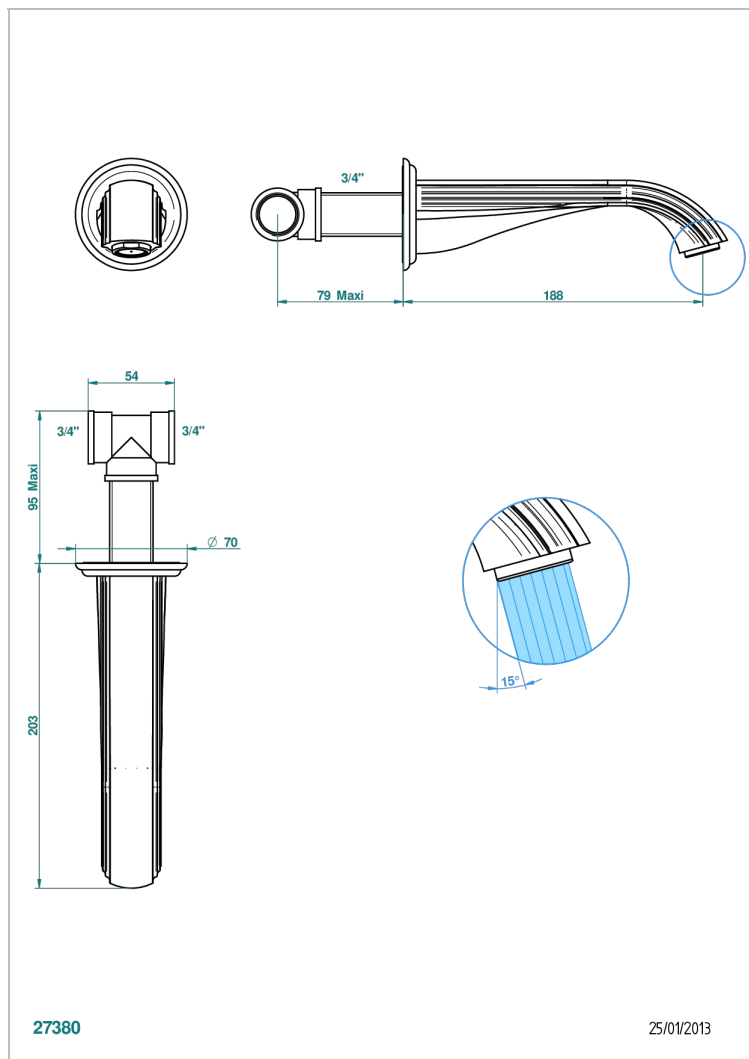

ITHAQUE С ПЛАТИНОВЫМ ДЕКОРОМ

A7B-22G

Излив для ванны встраиваемый в стену - ГОЛИАФ

THG[®]
PARIS

ХАРАКТЕРИСТИКИ

- Ithaque с платиновым декором
- Излив для ванны встраиваемый в стену - ГОЛИАФ

ТЕХНИЧЕСКИЕ ХАРАКТЕРИСТИКИ

- Recommandé : 3 bars (max. 5 bars) - Advised : 43,5 psi (max. 72 psi)
- Bec : 35 l/min à 3 bars
- Spout : 9.26 gpm at 43.5 psi

ДОСТУПНЫЕ ВАРИАНТЫ ПОКРЫТИЙ

Blush PVD - H62
Graphite PVD - H64
Matt Umber PVD - H67
Matt blush PVD - H60
Matt graphite PVD - H65
Umber PVD - H66

Аранья (чёрный никель) - D24
Бронза - D01
Золото - F01
Матовая красная старинная медь - H07
Матовое золото - F07
Матовое светлое золото - F31

Матовый никель - C01
Матовый хром - C02
Никель - B01
Покрытие PVD бронза - F33
Покрытие PVD золотистый цвет - H52
Покрытие PVD латунь - H49