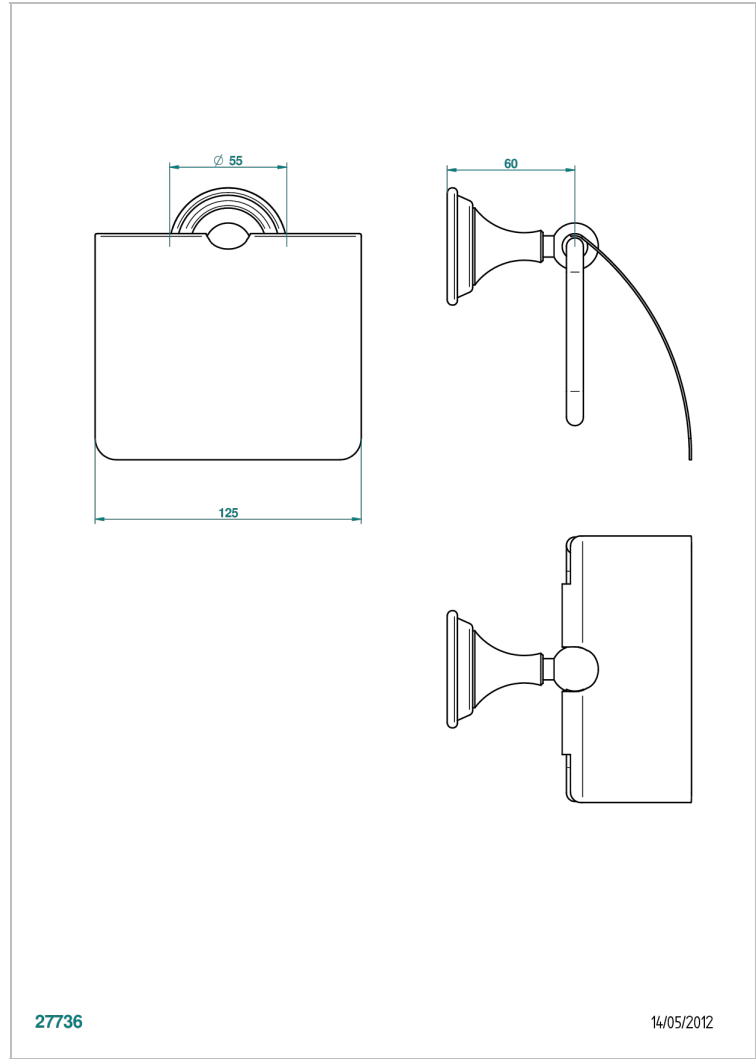

# RETRO FAMILY

D13-538AC

Бумагодержатель с крышкой настенный

THG<sup>®</sup>  
PARIS

27736

14/05/2012

## ХАРАКТЕРИСТИКИ

- Retro family
- Бумагодержатель с крышкой настенный