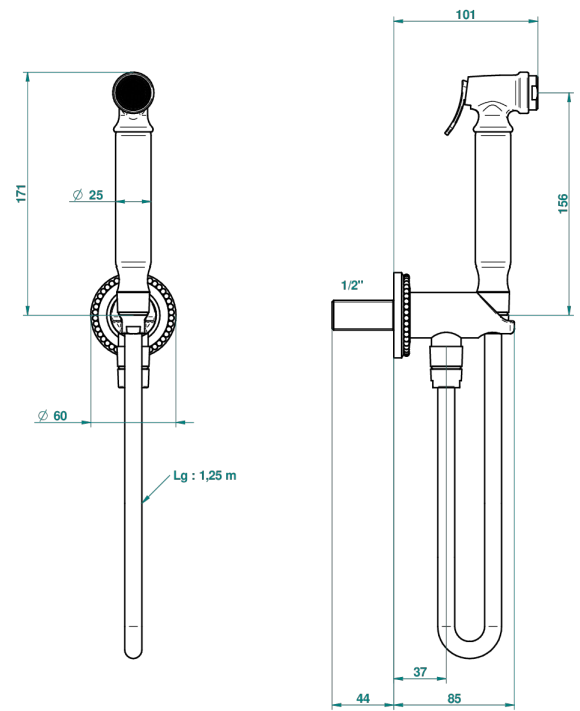

Комплект для гигиенического душа: лейка с клапаном, усиленный шланг 1,25м и вывод для шланга со встроенным защитным остановом

65289

04/07/2018

ХАРАКТЕРИСТИКИ

- Versailles
- Комплект для гигиенического душа: лейка с клапаном, усиленный шланг 1,25м и вывод для шланга со встроенным защитным остановом

ДОСТУПНЫЕ ВАРИАНТЫ ПОКРЫТИЙ

Blush PVD - H62
Graphite PVD - H64
Matt Umber PVD - H67
Matt blush PVD - H60
Matt graphite PVD - H65
Umber PVD - H66

Аранья (чёрный никель) - D24
Бронза - D01
Золото - F01
Матовая красная старинная медь - H07
Матовое золото - F07
Матовое светлое золото - F31

Матовый никель - C01
Матовый хром - C02
Никель - B01
Покрытие PVD бронза - F33
Покрытие PVD золотистый цвет - H52
Покрытие PVD латунь - H49

Покрытие PVD матовая бронза - F34
Покрытие PVD матовая латунь - H50
Покрытие PVD матовый золотистый - H53
Покрытие PVD матовый никель - H56
Покрытие PVD никель - H55
Розовое золото - F27

Сатинированное золото - F03
Сатинированный хром - C03
Светлое золото - F30
Серебро с родием - F18
Состаренный никель - H28
Старинное серебро - H03