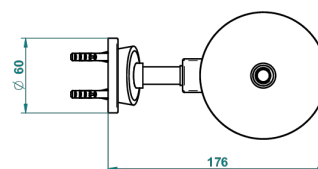

БАГАТЕЛЬ С ЧЕРНЫМ КАМНЕМ

U3E-4720C

Стакан настенный и щётка для унитаза с крышкой

THG®
PARIS

38138

12/01/2016

ХАРАКТЕРИСТИКИ

- Багатель с чёрным камнем
- Стакан настенный и щётка для унитаза с крышкой

ДОСТУПНЫЕ ВАРИАНТЫ ПОКРЫТИЙ

Blush PVD - H62
Graphite PVD - H64
Matt Umber PVD - H67
Matt blush PVD - H60
Matt graphite PVD - H65
Umber PVD - H66

Аранья (чёрный никель) - D24
Золото - F01
Матовое золото - F07
Матовое светлое золото - F31
Матовый никель - C01
Матовый хром - C02

Никель - B01
Покрытие PVD бронза - F33
Покрытие PVD золотистый цвет - H52
Покрытие PVD латунь - H49
Покрытие PVD матовая бронза - F34
Покрытие PVD матовая латунь - H50

Покрытие PVD матовый золотистый - H53
Покрытие PVD матовый никель - H56
Покрытие PVD никель - H55
Розовое золото - F27
Сатинированное золото - F03
Сатинированный хром - C03

Светлое золото - F30
Серебро с родием - F18
Состаренный никель - H28
Хром - A02
Хром/золото - G02