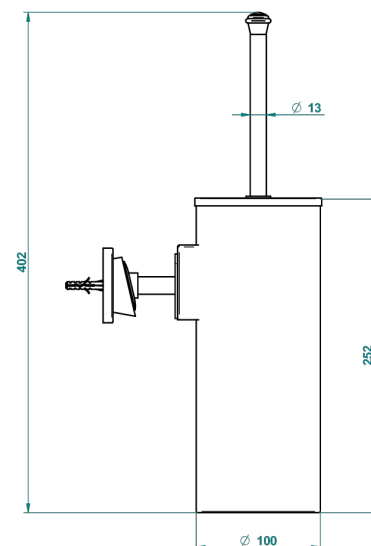

БАГАТЕЛЬ С ЧЕРНЫМ КАМНЕМ

U3E-4720C

Стакан настенный и щётка для унитаза с крышкой

THG®
PARIS

38138

12/01/2016

ХАРАКТЕРИСТИКИ

- Багатель с чёрным камнем
- Стакан настенный и щётка для унитаза с крышкой

ДОСТУПНЫЕ ВАРИАНТЫ ПОКРЫТИЙ

Blush PVD - H62
Graphite PVD - H64
Matt Umber PVD - H67
Matt blush PVD - H60
Matt graphite PVD - H65
Umber PVD - H66

Аранья (чёрный никель) - D24
Золото - F01
Матовое золото - F07
Матовое светлое золото - F31
Матовый никель - C01
Матовый хром - C02

Никель - B01
Покрытие PVD бронза - F33
Покрытие PVD золотистый цвет - H52
Покрытие PVD латунь - H49
Покрытие PVD матовая бронза - F34
Покрытие PVD матовая латунь - H50

Покрытие PVD матовый золотистый - H53
Покрытие PVD матовый никель - H56
Покрытие PVD никель - H55
Розовое золото - F27
Сатинированное золото - F03
Сатинированный хром - C03

Светлое золото - F30
Серебро с родием - F18
Состаренный никель - H28
Хром - A02
Хром/золото - G02