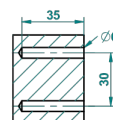

БАГАТЕЛЬ С ЧЕРНЫМ КАМНЕМ

U3E-4720C

Стакан настенный и щётка для унитаза с крышкой

THG®
PARIS

38138

12/01/2016

ХАРАКТЕРИСТИКИ

- Багатель с чёрным камнем
- Стакан настенный и щётка для унитаза с крышкой

ДОСТУПНЫЕ ВАРИАНТЫ ПОКРЫТИЙ

Blush PVD - H62
Graphite PVD - H64
Matt Umber PVD - H67
Matt blush PVD - H60
Matt graphite PVD - H65
Umber PVD - H66

Аранья (чёрный никель) - D24
Золото - F01
Матовое золото - F07
Матовое светлое золото - F31
Матовый никель - C01
Матовый хром - C02

Никель - B01
Покрытие PVD бронза - F33
Покрытие PVD золотистый цвет - H52
Покрытие PVD латунь - H49
Покрытие PVD матовая бронза - F34
Покрытие PVD матовая латунь - H50

Покрытие PVD матовый золотистый - H53
Покрытие PVD матовый никель - H56
Покрытие PVD никель - H55
Розовое золото - F27
Сатинированное золото - F03
Сатинированный хром - C03

Светлое золото - F30
Серебро с родием - F18
Состаренный никель - H28
Хром - A02
Хром/золото - G02