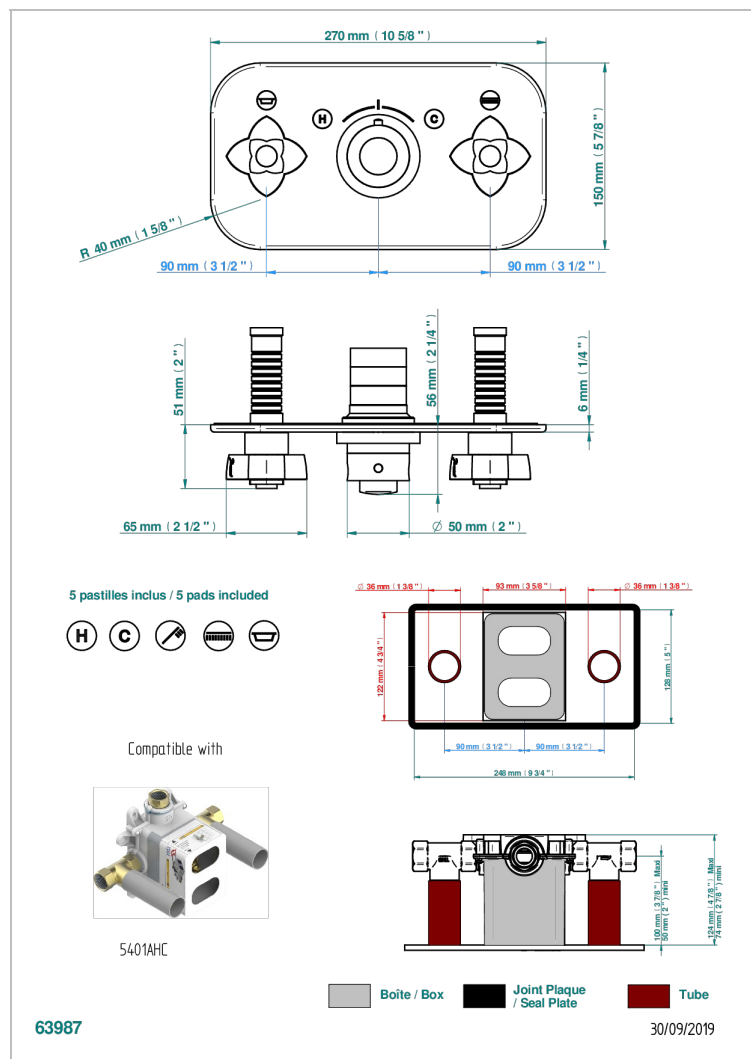

PETALE DE CRISTAL, ЧЕРНЫЙ ХРУСТАЛЬ

U6D-5401BEH

Накладка с ручкой регулировки температуры и двумя маховиками для термостатического смесителя с горизонтальной установкой

ХАРАКТЕРИСТИКИ

- Pétale de Cristal, черный хрусталь
- Накладка с ручкой регулировки температуры и двумя маховиками для термостатического смесителя с горизонтальной установкой