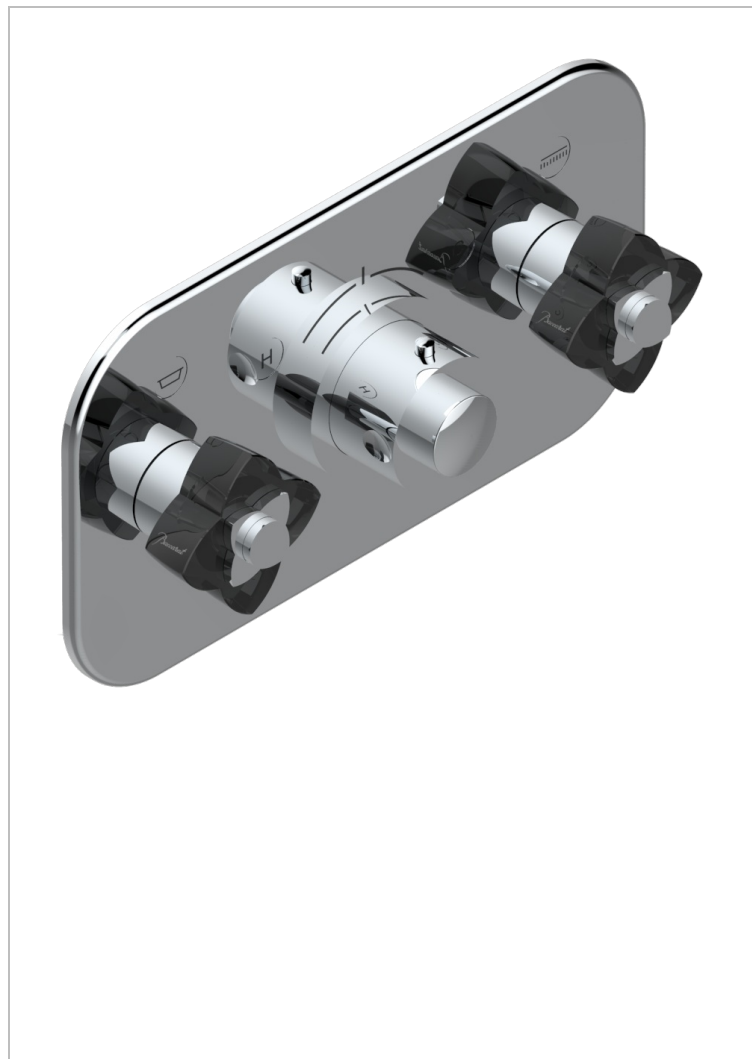

PETALE DE CRISTAL, ЧЕРНЫЙ ХРУСТАЛЬ

U6D-5401BEH

Накладка с ручкой регулировки температуры и двумя маховиками для термостатического смесителя с горизонтальной установкой

ХАРАКТЕРИСТИКИ

- Pétale de Cristal, черный хрусталь
- Накладка с ручкой регулировки температуры и двумя маховиками для термостатического смесителя с горизонтальной установкой