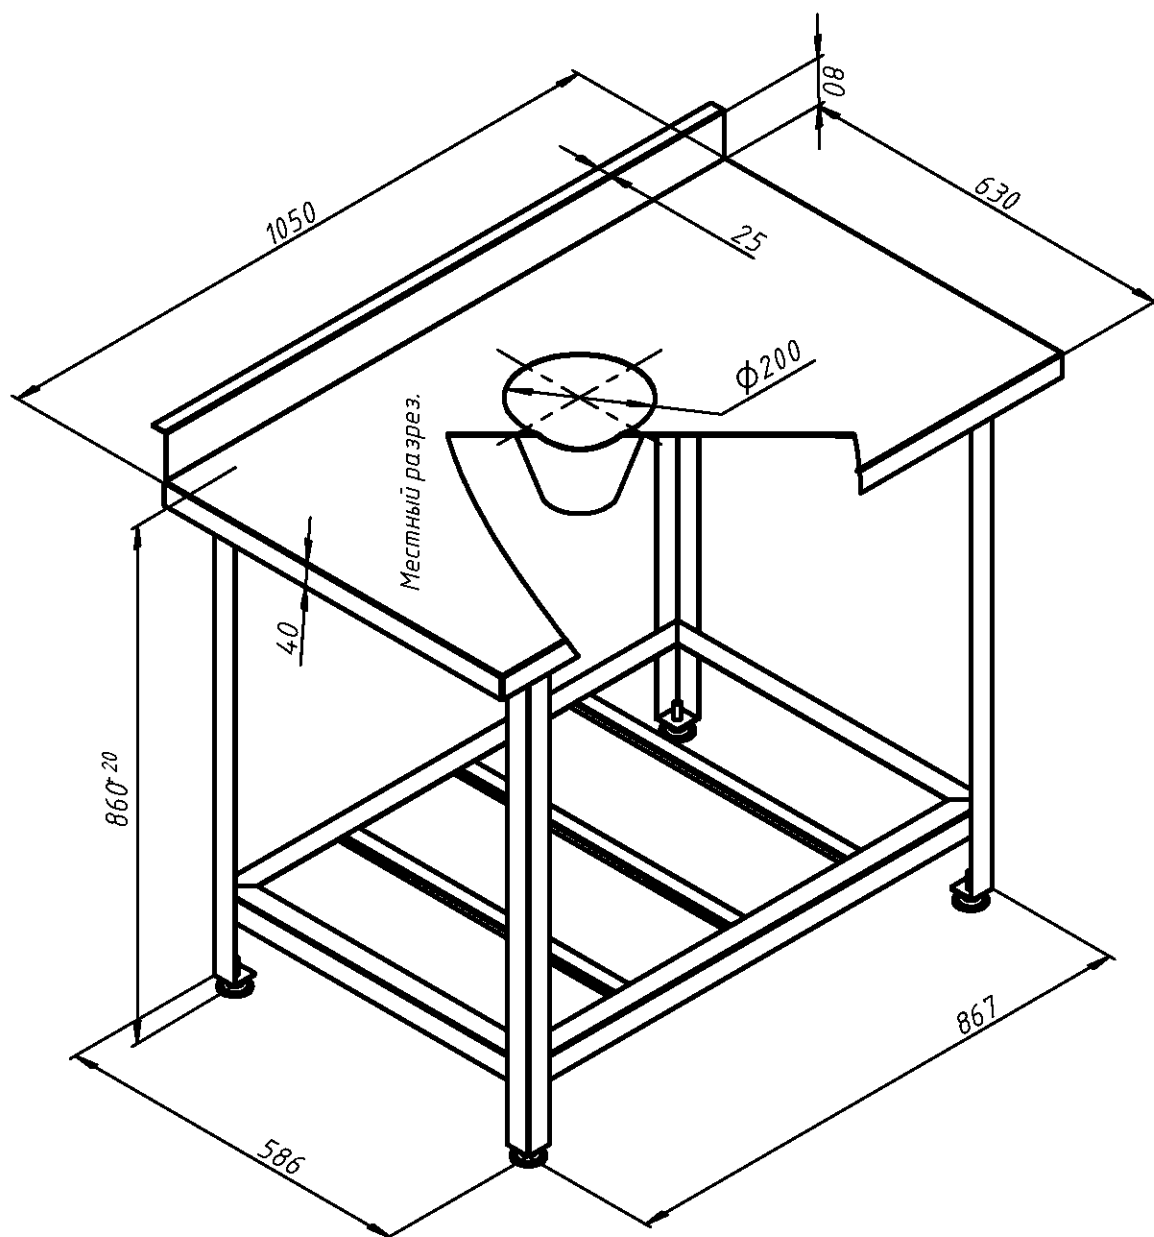

# Стол для сбора отходов(1050x630x860)

Материал:

нержавеющая сталь AISI 304 (1,5 мм)

Масса:

21,2 кг.