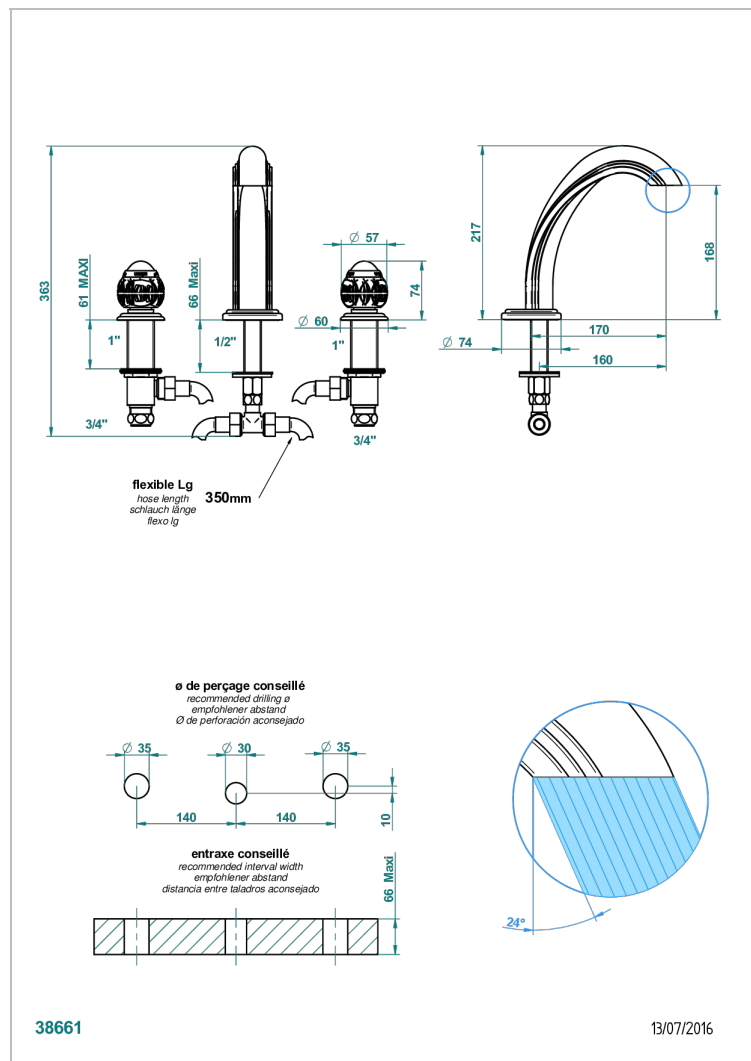

PANTHERE CO СВЕТЛЫМ ХРУСТАЛЕМ

A2H-25

Смеситель для ванны на 3 отверстия устанавливаемый на борту - излив ГОЛИАФ

ХАРАКТЕРИСТИКИ

- Panthere со светлым хрусталём
- Смеситель для ванны на 3 отверстия устанавливаемый на борту - излив ГОЛИАФ