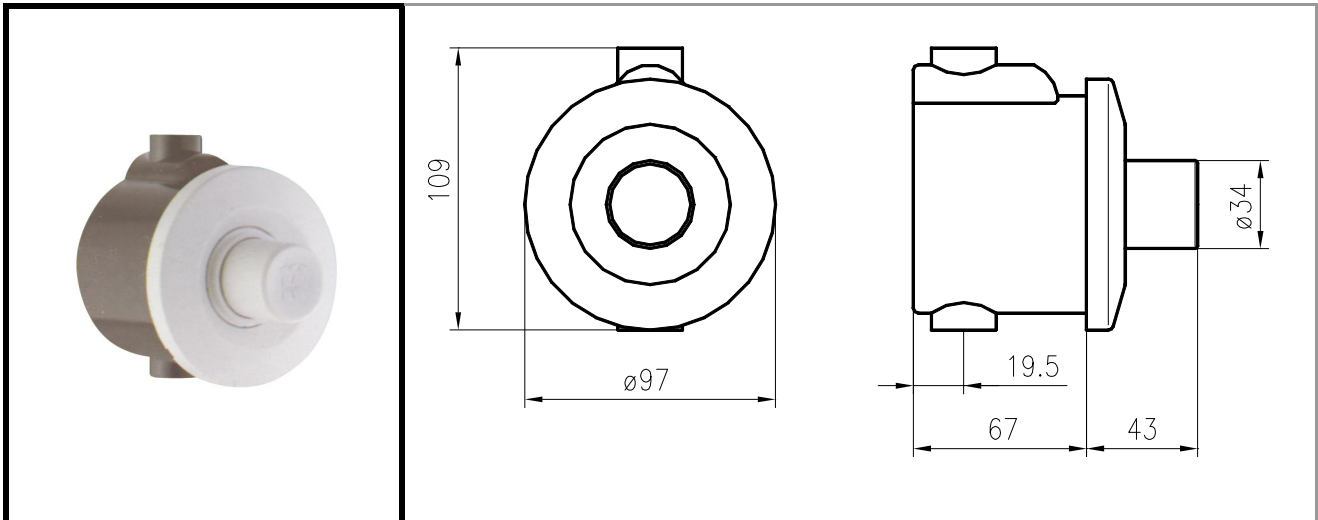

**ARTICOLO / Item**  
**Artículo / Article**

**15405**

- Comando pneumatico incasso per cassetta WC.
- Concealed pneumatic control for WC tank.
- Mando neumático empotrado para cisterna inodoro.
- Bouton pneumatique encastré pour citerne WC.

**CARATTERISTICHE / DETAILS / CARACTERÍSTICAS / CARACTÉRISTIQUES**

<b>Scocca / Body</b> <b>Cuerpo / Corps</b>	ABS bianco-nero / white-black ABS / ABS blanco-negro / Abs blanc-noir
<b>Dotazioni / Equipment</b> <b>Dotaciones / Équipements</b>	- Tubo di collegamento
	- Canalina da incasso di protezione tubo
	- Soft connection pipe
	- Flexible hard plastic protection for connection pipe
	- Tubo de conexión
	- Protección empotrada en plástico duro para tubo
	- Tube de connexion
	- Protection en plastique résistante encastré pour tube