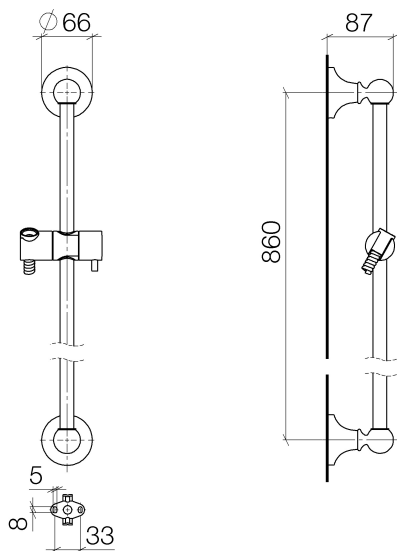

Душ - Madison

Душевой гарнитур - латунь сатинированная

Артикульный номер: 26 413 360-28

- настенная штанга со скользящим элементом
- Диаметр трубы 18 мм
- розетка Ø 60 мм
- расстояние между осями 850 мм
- металлический душевой шланг 1750 мм со встроенной защитой от перекручивания
- патрубок душевого шланга 1/2"
- В данное изделие ручной душ не входит!
- Примечание: Ручной душ продается отдельно. Смотрите опции для ручного душа в разделе Разное в конце каждой серии.

латунь сатинированная

размерный чертеж

Все величины в мм / дюймах = мм x 0,0394