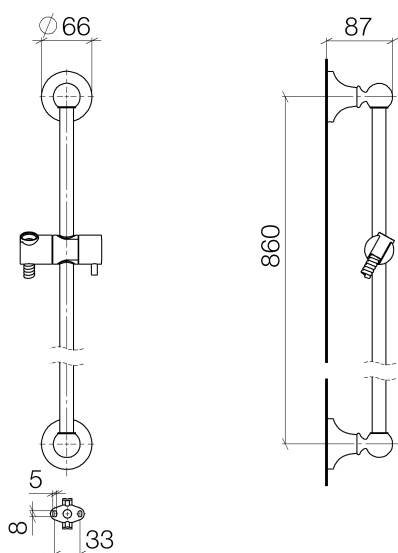

## Душ - Madison

Душевой гарнитур - латунь сатинированная

Артикульный номер: 26 413 360-28

- настенная штанга со скользящим элементом
- Диаметр трубы 18 мм
- розетка Ø 60 мм
- расстояние между осями 850 мм
- металлический душевой шланг 1750 мм со встроенной защитой от перекручивания
- патрубок душевого шланга 1/2"
- В данное изделие ручной душ не входит!
- Примечание: Ручной душ продается отдельно. Смотрите опции для ручного душа в разделе Разное в конце каждой серии.

## размерный чертеж

Все величины в мм / дюймах = мм x 0,0394

Душ - Madison

Душевой гарнитур - латунь сатинированная

Артикульный номер: 26 413 360-28

## Душ - Madison

Душевой гарнитур - латунь сатинированная

Артикулный номер: 26 413 360-28