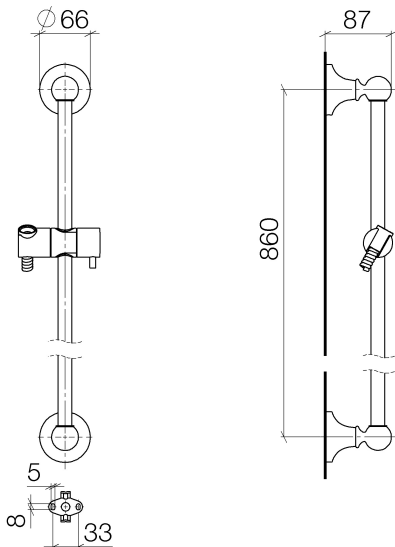

Душ - Madison

Душевой гарнитур - латунь сатинированная

Артикульный номер: 26 413 360-28

- настенная штанга со скользящим элементом
- Диаметр трубы 18 мм
- розетка Ø 60 мм
- расстояние между осями 850 мм
- металлический душевой шланг 1750 мм со встроенной защитой от перекручивания
- патрубок душевого шланга 1/2"
- В данное изделие ручной душ не входит!
- Примечание: Ручной душ продается отдельно. Смотрите опции для ручного душа в разделе Разное в конце каждой серии.

латунь сатинированная

размерный чертеж

Все величины в мм / дюймах = мм x 0,0394

Душ - Madison

Душевой гарнитур - латунь сатинированная

Артикульный номер: 26 413 360-28

Душ - Madison

Душевой гарнитур - латунь сатинированная

Артикульный номер: 26 413 360-28

Другие варианты поверхностей

хром

26 413 360-00

платина матовая

26 413 360-06

платина

26 413 360-08

Настенное
присоединительное колено
- латунь сатинированная

Душ - Madison

Душевой гарнитур - латунь сатинированная

Артикульный номер: 26 413 360-28

Спецификация запасных частей

№	Артикульный №	Наименование	Расходуемое кол-во
1	05 17 20 708 00 90	Набор для крепления 150 x 150 x 10 мм -	2
2	09 30 30 048 90	Крепление М8 x 18 мм -	2
3	09 17 20 016-28	Держатель Ø 66 x 40 мм - латунь сатинированная	2
4	09 31 11 144 90	Крепление М6 x 10 мм -	2
5	09 31 11 002 90	Крепление М8 x 10 мм -	2
6	09 21 40 020-28	шаровой шарнир 32 x 35 x 46,5 мм - латунь сатинированная	2
7	09 18 40 009 90	гильза Ø 23 x 10 мм -	2
8	08 28 22 596-28	трубопровод Ø 18 x 870 мм - латунь сатинированная	1
9	12 580 970-28	Скользящий элемент - латунь сатинированная	1
10	28 204 970-28	Металлический шланг для душа 1/2" x 1/2" x 1750 мм - латунь сатинированная	1