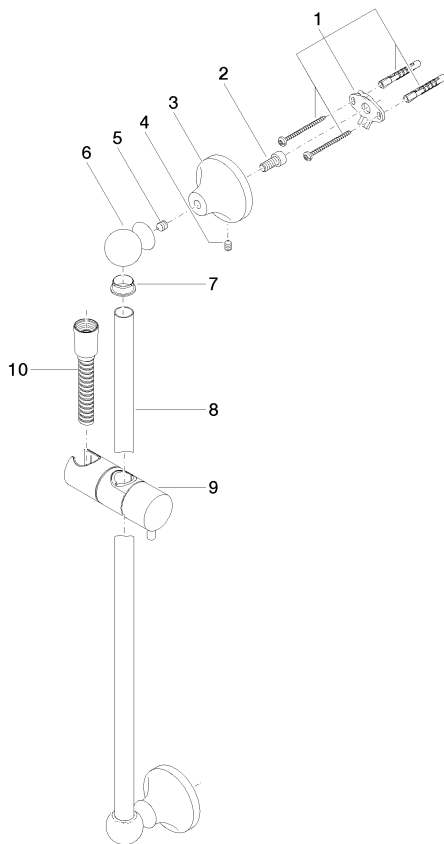

Душ - Madison

Душевой гарнитур - латунь сатинированная

Артикульный номер: 26 413 360-28

- настенная штанга со скользящим элементом
- Диаметр трубы 18 мм
- розетка Ø 60 мм
- расстояние между осями 850 мм
- металлический душевой шланг 1750 мм со встроенной защитой от перекручивания
- патрубок душевого шланга 1/2"
- В данное изделие ручной душ не входит!
- Примечание: Ручной душ продается отдельно. Смотрите опции для ручного душа в разделе Разное в конце каждой серии.

латунь сатинированная

размерный чертеж

Все величины в мм / дюймах = мм x 0,0394

Душ - Madison

Душевой гарнитур - латунь сатинированная

Артикульный номер: 26 413 360-28

Душ - Madison

Душевой гарнитур - латунь сатинированная

латунь

26 413 360-09

Dark Platinum matt

26 413 360-99

Другие поверхности по запросу (x-tra Service)

35 085 970 90

Уголок для настенного
монтажа -

28 450 410-28

Настенное
присоединительное колено
- латунь сатинированная

Душ - Madison

Душевой гарнитур - латунь сатинированная

Артикульный номер: 26 413 360-28

Спецификация запасных частей

№	Артикульный №	Наименование	Расходуемое кол-во
1	05 17 20 708 00 90	Набор для крепления 150 x 150 x 10 мм -	2
2	09 30 30 048 90	Крепление М8 x 18 мм -	2
3	09 17 20 016-28	Держатель Ø 66 x 40 мм - латунь сатинированная	2
4	09 31 11 144 90	Крепление М6 x 10 мм -	2
5	09 31 11 002 90	Крепление М8 x 10 мм -	2
6	09 21 40 020-28	шаровой шарнир 32 x 35 x 46,5 мм - латунь сатинированная	2
7	09 18 40 009 90	гильза Ø 23 x 10 мм -	2
8	08 28 22 596-28	трубопровод Ø 18 x 870 мм - латунь сатинированная	1
9	12 580 970-28	Скользящий элемент - латунь сатинированная	1
10	28 204 970-28	Металлический шланг для душа 1/2" x 1/2" x 1750 мм - латунь сатинированная	1