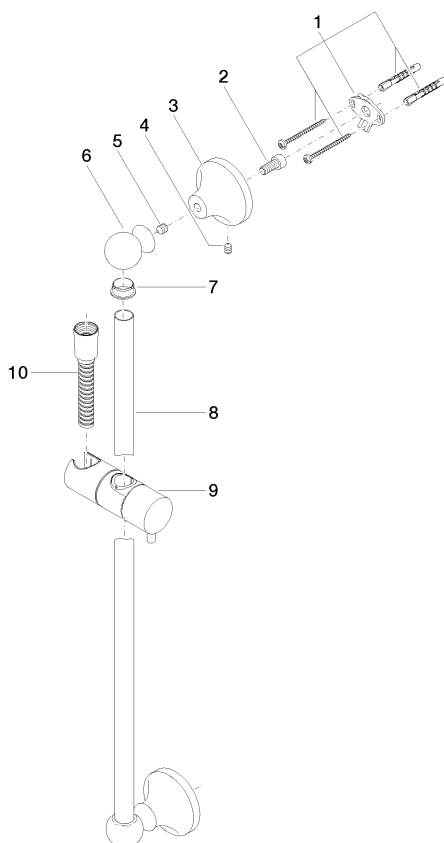

Душ - Madison

Душевой гарнитур - латунь сатинированная

Артикульный номер: 26 413 360-28

Спецификация запасных частей

№	Артикульный №	Наименование	Расходуемое кол-во
1	05 17 20 708 00 90	Набор для крепления 150 x 150 x 10 мм -	2
2	09 30 30 048 90	Крепление M8 x 18 мм -	2
3	09 17 20 016-28	Держатель Ø 66 x 40 мм - латунь сатинированная	2
4	09 31 11 144 90	Крепление M6 x 10 мм -	2
5	09 31 11 002 90	Крепление M8 x 10 мм -	2
6	09 21 40 020-28	шаровой шарнир 32 x 35 x 46,5 мм - латунь сатинированная	2
7	09 18 40 009 90	гильза Ø 23 x 10 мм -	2
8	08 28 22 596-28	трубопровод Ø 18 x 870 мм - латунь сатинированная	1
9	12 580 970-28	Скользящий элемент - латунь сатинированная	1
10	28 204 970-28	Металлический шланг для душа 1/2" x 1/2" x 1750 мм - латунь сатинированная	1