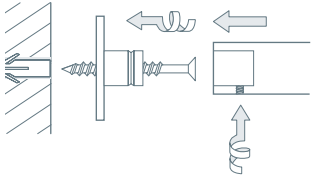

SITZBANK SiB1200-Eiche
FLURGARDEROBE GL2G-SR800
KLEIDERBÜGEL KB2

PHOS.DE

FLURGARDEROBEN GL2-SR

Inklusive Montagematerial
zur Wandverschraubung.

Individuelle Maße erhältlich.

Montage mit Hutrosette R40H:

FLURGARDEROBEN GL2-SR MIT INTEGRIERTEM SCHUHREGAL

Flurgarderoben mit integriertem Schuhregal, Kleiderstange sowie jeweils zwei seitlichen Kleiderhaken. Mit solider Wandbefestigung. Edelstahl massiv, seidig-matt handgeschliffen. Auch mit zusätzlicher Hutablage aus Glas oder Holz erhältlich, siehe Seite 5 f.

ERHÄLTICHE PRODUKTE:

GL2-SR600

Gesamtbreite 69 cm.

GL2-SR800

Gesamtbreite 89 cm.

GL2-SR1000

Gesamtbreite 109 cm.

Inklusive Montagematerial
zur Wandverschraubung.

Individuelle Maße erhältlich.

Glasablage in Klarglas auf Anfrage.

Montage mit Hutrosette R40H:

FLURGARDEROBEN GL2G-SR MIT INTEGRIERTEM SCHUHREGAL UND GLASABLAGE

Flurgarderoben mit integriertem Schuhregal, Kleiderstange sowie jeweils zwei seitlichen Kleiderhaken. Mit Glasablage aus 8 mm ESG (Einscheibensicherheitsglas, Unterseite satiniert), mit abgerundeten und polierten Kanten. Inklusive Anschluss-
elementen und vier Schrauben zur planen Verschraubung. Mit solider Wandbefestigung. Edelstahl massiv, seidig-matt handgeschliffen.