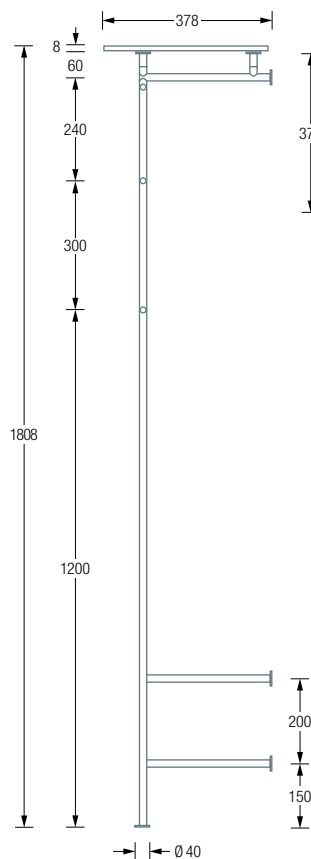

Flurgarderoben mit integriertem Schuhregal, Kleiderstange sowie jeweils zwei seitlichen Kleiderhaken. Mit solider Wandbefestigung. Edelstahl massiv, seidig-matt handgeschliffen. Auch mit zusätzlicher Hutablage aus Glas oder Holz erhältlich, siehe Seite 5 f.

ERHÄLTICHE PRODUKTE:

GL2-SR600

Gesamtbreite 69 cm.

GL2-SR800

Gesamtbreite 89 cm.

GL2-SR1000

Gesamtbreite 109 cm.

Inklusive Montagematerial
zur Wandverschraubung.

Individuelle Maße erhältlich.

Glasablage in Klarglas auf Anfrage.

Montage mit Hutrosette R40H:

FLURGARDEROBEN GL2G-SR MIT INTEGRIERTEM SCHUHREGAL UND GLASABLAGE

Flurgarderoben mit integriertem Schuhregal, Kleiderstange sowie jeweils zwei seitlichen Kleiderhaken. Mit Glasablage aus 8 mm ESG (Einscheibensicherheitsglas, Unterseite satiniert), mit abgerundeten und polierten Kanten. Inklusive Anschluss-
elementen und vier Schrauben zur planen Verschraubung. Mit solider Wandbefestigung. Edelstahl massiv, seidig-matt handgeschliffen.

ERHÄLTICHE PRODUKTE:

- GL2G-SR600** Gesamtbreite 80 cm.
- GL2G-SR800** Gesamtbreite 100 cm.
- GL2G-SR1000** Gesamtbreite 1200 cm.

GL2G-SR600 / SR800 /
SR1000 Frontansicht:

GL2G-SR600 / SR800 /
SR1000 Seitenansicht: