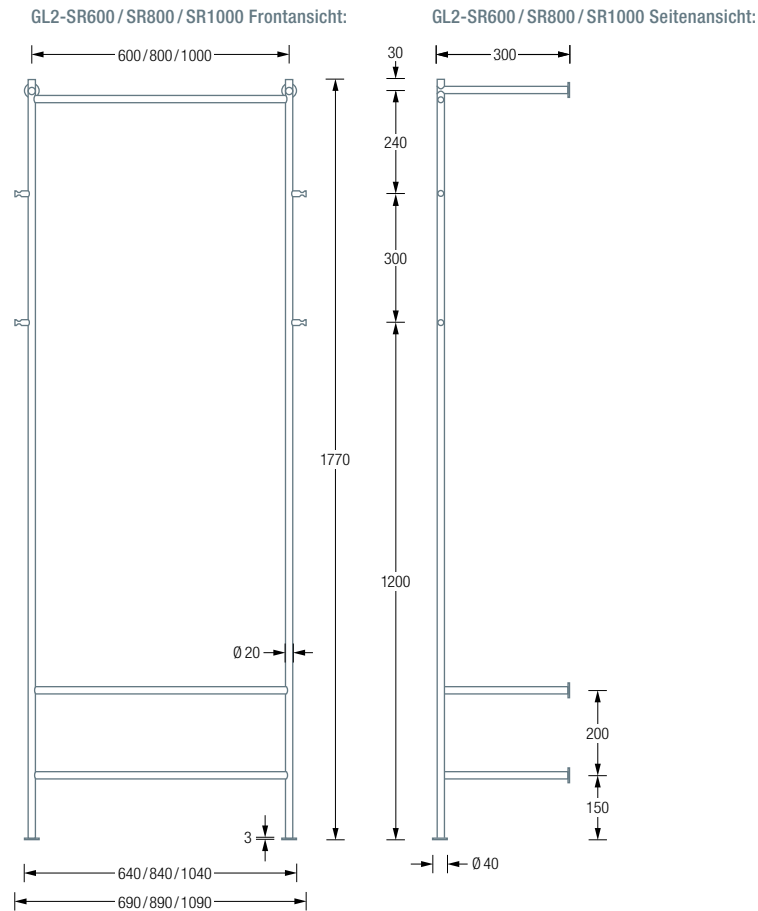

ERHÄLTICHE PRODUKTE:

GL2-SR600

Gesamtbreite 69 cm.

GL2-SR800

Gesamtbreite 89 cm.

GL2-SR1000

Gesamtbreite 109 cm.

Inklusive Montagematerial
zur Wandverschraubung.

Individuelle Maße erhältlich.

Glasablage in Klarglas auf Anfrage.

Montage mit Hutrosette R40H:

FLURGARDEROBEN GL2G-SR MIT INTEGRIERTEM SCHUHREGAL UND GLASABLAGE

Flurgarderoben mit integriertem Schuhregal, Kleiderstange sowie jeweils zwei seitlichen Kleiderhaken. Mit Glasablage aus 8 mm ESG (Einscheibensicherheitsglas, Unterseite satiniert), mit abgerundeten und polierten Kanten. Inklusive Anschluss-
elementen und vier Schrauben zur planen Verschraubung. Mit solider Wandbefestigung. Edelstahl massiv, seidig-matt handgeschliffen.

ERHÄLTICHE PRODUKTE:

- GL2G-SR600** Gesamtbreite 80 cm.
- GL2G-SR800** Gesamtbreite 100 cm.
- GL2G-SR1000** Gesamtbreite 1200 cm.

GL2G-SR600 / SR800 /
SR1000 Frontansicht:

GL2G-SR600 / SR800 /
SR1000 Seitenansicht: