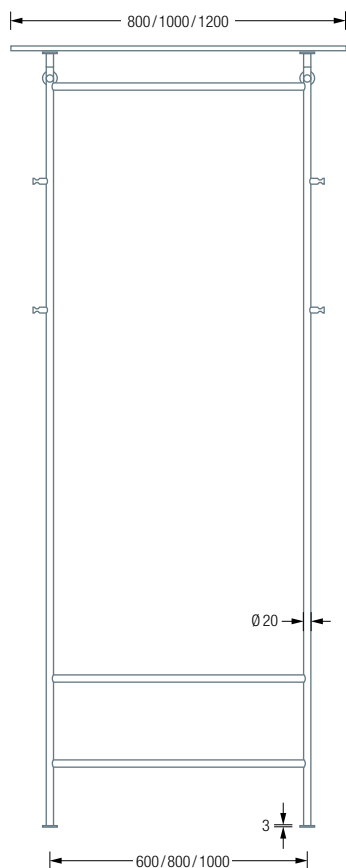

Flurgarderoben mit integriertem Schuhregal, Kleiderstange sowie jeweils zwei seitlichen Kleiderhaken. Mit solider Wandbefestigung. Edelstahl massiv, seidig-matt handgeschliffen. Auch mit zusätzlicher Hutablage aus Glas oder Holz erhältlich, siehe Seite 5 f.

ERHÄLTICHE PRODUKTE:

GL2-SR600

Gesamtbreite 69 cm.

GL2-SR800

Gesamtbreite 89 cm.

GL2-SR1000

Gesamtbreite 109 cm.

Inklusive Montagematerial
zur Wandverschraubung.

Individuelle Maße erhältlich.

Glasablage in Klarglas auf Anfrage.

Montage mit Hutrosette R40H:

FLURGARDEROBEN GL2G-SR MIT INTEGRIERTEM SCHUHREGAL UND GLASABLAGE

Flurgarderoben mit integriertem Schuhregal, Kleiderstange sowie jeweils zwei seitlichen Kleiderhaken. Mit Glasablage aus 8 mm ESG (Einscheibensicherheitsglas, Unterseite satiniert), mit abgerundeten und polierten Kanten. Inklusive Anschluss-
elementen und vier Schrauben zur planen Verschraubung. Mit solider Wandbefestigung. Edelstahl massiv, seidig-matt handgeschliffen.

ERHÄLTICHE PRODUKTE:

- GL2G-SR600** Gesamtbreite 80 cm.
- GL2G-SR800** Gesamtbreite 100 cm.
- GL2G-SR1000** Gesamtbreite 1200 cm.

GL2G-SR600 / SR800 /
SR1000 Frontansicht:

GL2G-SR600 / SR800 /
SR1000 Seitenansicht: