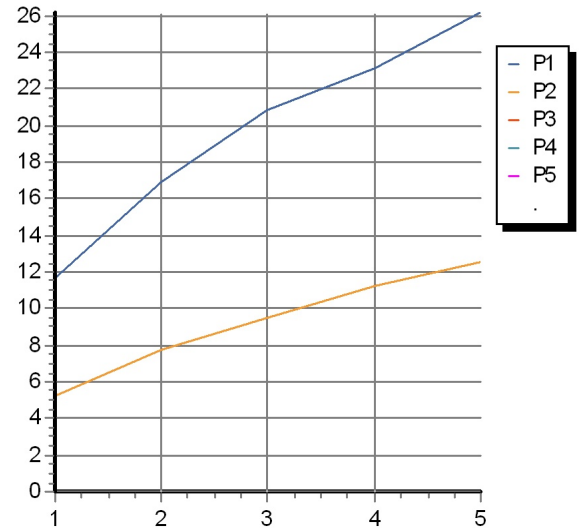

Disegno Complessivo / Overall Drawing

NUDE

ZNU497

Esplosi / Exploded

NUDE

ZNU497 Portate / Flowrates (lt/min)

PRESSIONE PRESSURE	1 BAR	2 BAR	3 BAR	4 BAR	5 BAR
<small>P1</small> DOCCETTA HANDSHOWER	5,2	7,7	9,5	11,2	12,5
<small>P2</small> BOCCA VASCA WALL SPOUT	11,7	16,9	20,8	23,1	26,2
<small>P3</small>					
<small>P4</small>					
<small>P5</small>					

NUDE

ZNU497 Pesì e Misure / Weights and Sizes

Peso (Kg) Weight (lb)	6,00 (Kg)	13,23 (lb)
Volume test (dc3) - (in3)	7,42 (dc3)	453,10 (in3)
h (mm) - (in)	90,00 (mm)	3,54 (in)
L1 (mm) - (in)	250,00 (mm)	9,84 (in)
L2 (mm) - (in)	330,00 (mm)	12,99 (in)