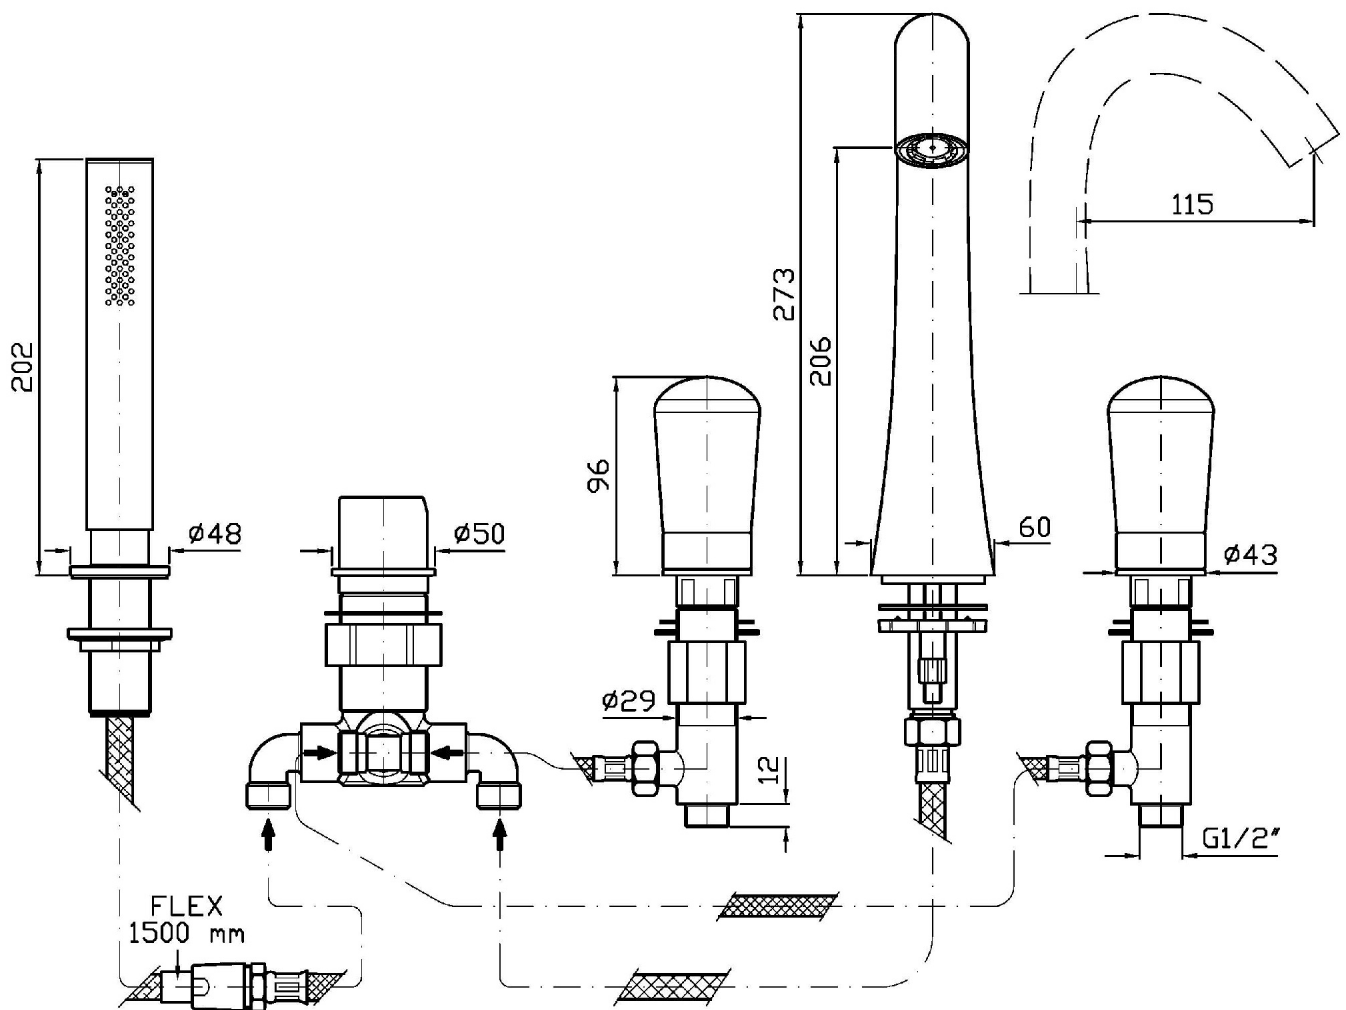

Marchio / Brand ZUCCHETTI

Classe / Class WW

NUDE

ZNU497

Batteria bordo-vasca a 5 fori. / 5 hole bath-mixer.

Batteria a 5 fori bordo-vasca, doccia estraibile in ottone Z94212, flessibile da 1500 mm.

5 hole bath-mixer, pull out brass handshower Z94212, 1500 mm flexible hose.

Disegno Complessivo / Overall Drawing

NUDE

ZNU497

Esplosi / Exploded

NUDE

ZNU497 Portate / Flowrates (lt/min)

PRESSIONE PRESSURE	1 BAR	2 BAR	3 BAR	4 BAR	5 BAR
<small>P1</small> DOCCETTA HANDSHOWER	5,2	7,7	9,5	11,2	12,5
<small>P2</small> BOCCA VASCA WALL SPOUT	11,7	16,9	20,8	23,1	26,2
<small>P3</small>					
<small>P4</small>					
<small>P5</small>					

NUDE

ZNU497 Pesì e Misure / Weights and Sizes

Peso (Kg) Weight (lb)	6,00 (Kg)	13,23 (lb)
Volume test (dc3) - (in3)	7,42 (dc3)	453,10 (in3)
h (mm) - (in)	90,00 (mm)	3,54 (in)
L1 (mm) - (in)	250,00 (mm)	9,84 (in)
L2 (mm) - (in)	330,00 (mm)	12,99 (in)