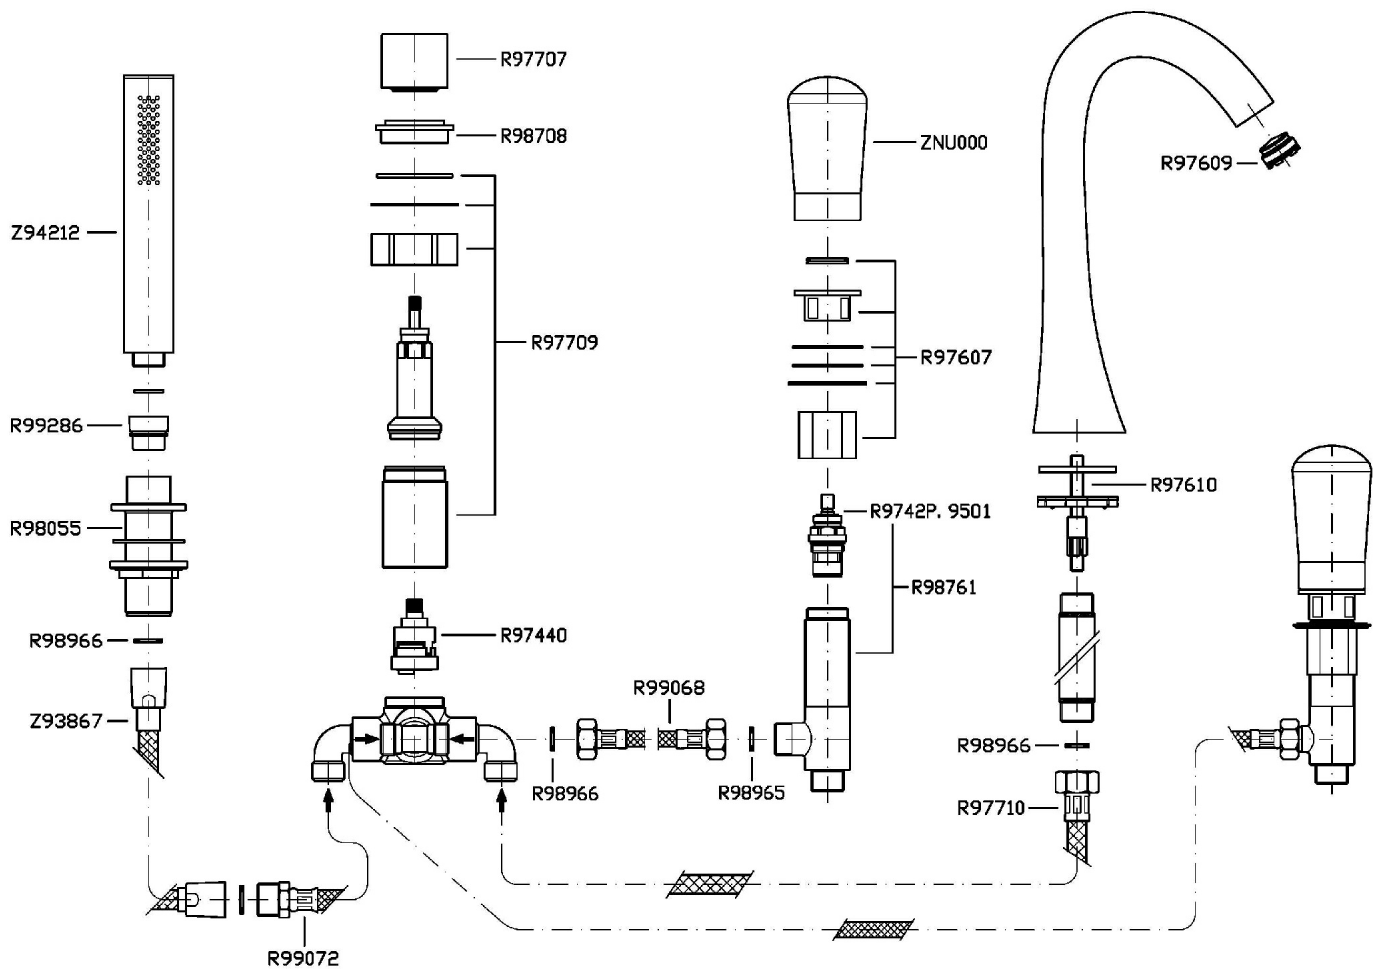

Marchio / Brand ZUCCHETTI

Classe / Class WW

NUDE

ZNU497

Batteria bordo-vasca a 5 fori. / 5 hole bath-mixer.

Batteria a 5 fori bordo-vasca, doccia estraibile in ottone Z94212, flessibile da 1500 mm.

5 hole bath-mixer, pull out brass handshower Z94212, 1500 mm flexible hose.

Disegno Complessivo / Overall Drawing

NUDE

ZNU497

Esplosi / Exploded

NUDE

ZNU497 Portate / Flowrates (lt/min)

PRESSIONE PRESSURE	1 BAR	2 BAR	3 BAR	4 BAR	5 BAR
<small>P1</small> DOCCETTA HANDSHOWER	5,2	7,7	9,5	11,2	12,5
<small>P2</small> BOCCA VASCA WALL SPOUT	11,7	16,9	20,8	23,1	26,2
<small>P3</small>					
<small>P4</small>					
<small>P5</small>					

NUDE

ZNU497 Pesì e Misure / Weights and Sizes

Peso (Kg) Weight (lb)	6,00 (Kg)	13,23 (lb)
Volume test (dc3) - (in3)	7,42 (dc3)	453,10 (in3)
h (mm) - (in)	90,00 (mm)	3,54 (in)
L1 (mm) - (in)	250,00 (mm)	9,84 (in)
L2 (mm) - (in)	330,00 (mm)	12,99 (in)