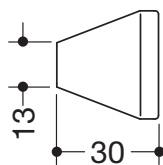

### Möbelknopf 547.32B1

aus hochwertigem, mattem Polyamid, Breite 32 mm,  
30 mm hoch

Zur Befestigung von der Rückseite

#### Abmessungen in mm