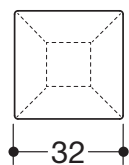

### Möbelknopf 547.32B1

aus hochwertigem, mattem Polyamid, Breite 32 mm,  
30 mm hoch

Zur Befestigung von der Rückseite

#### Abmessungen in mm