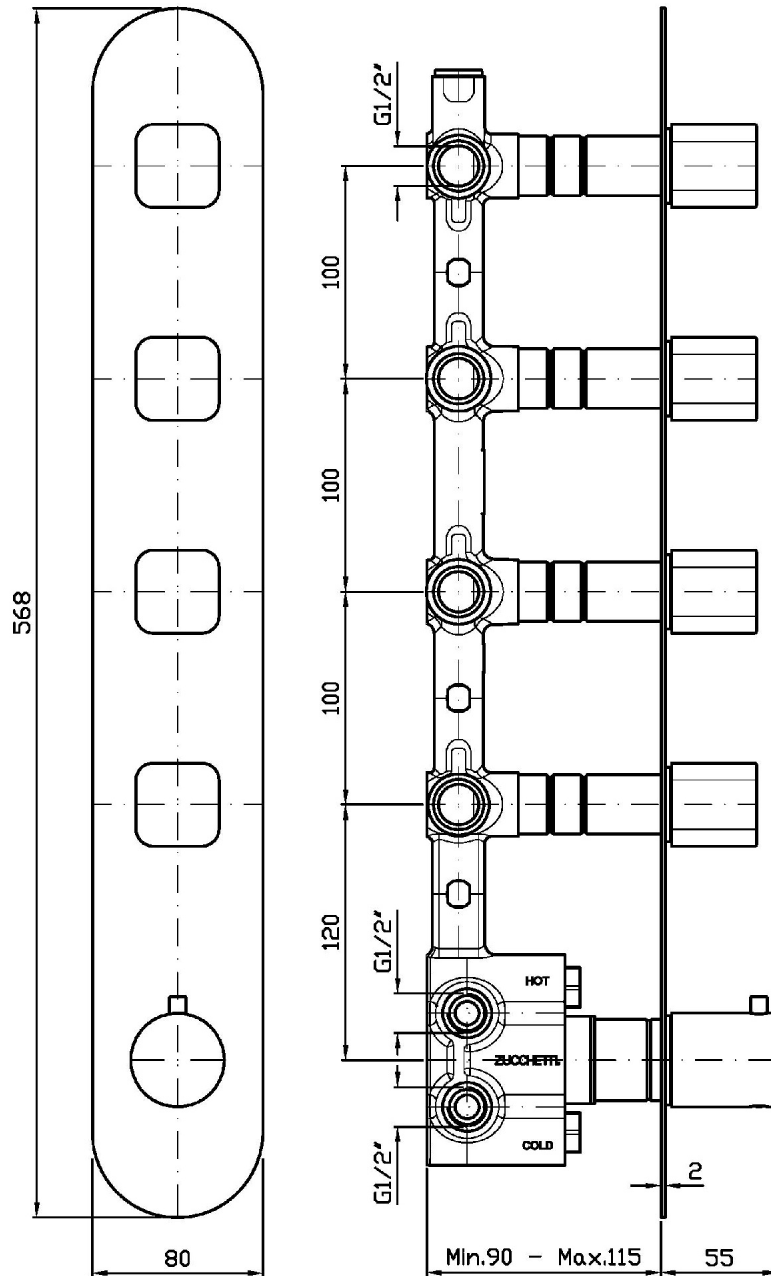

BRIM

ZBR666

Disegno Complessivo / Overall Drawing