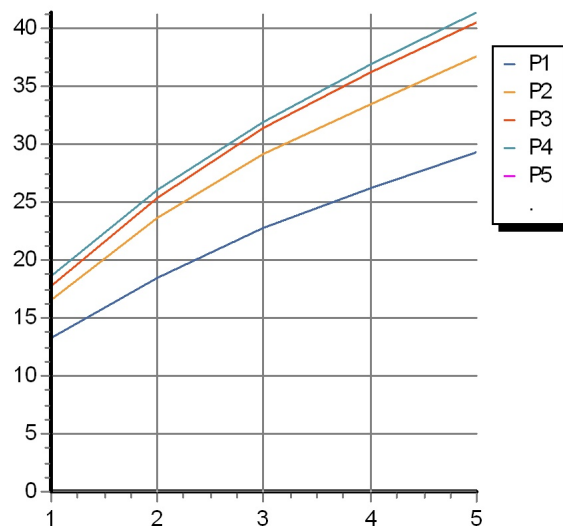

ZBR666

Portate / Flowrates (lt/min)

| PRESSIONE PRESSURE | 1 BAR | 2 BAR | 3 BAR | 4 BAR | 5 BAR |
|--|-------|-------|-------|-------|-------|
| 1 RUBINETTO APERTO <i>P1</i> | 13,2 | 18,4 | 22,7 | 26,2 | 29,2 |
| 2 RUBINETTO APERTI 2 TAPS OPENED <i>P2</i> | 16,5 | 23,6 | 29 | 33,3 | 37,6 |
| 3 RUBINETTO APERTI 3 TAPS OPENED <i>P3</i> | 17,7 | 25,3 | 31,3 | 36,2 | 40,4 |
| 4 RUBINETTO APERTI 4 TAPS OPENED <i>P4</i> | 18,5 | 26 | 31,9 | 36,9 | 41,3 |
| <i>P5</i> | | | | | |