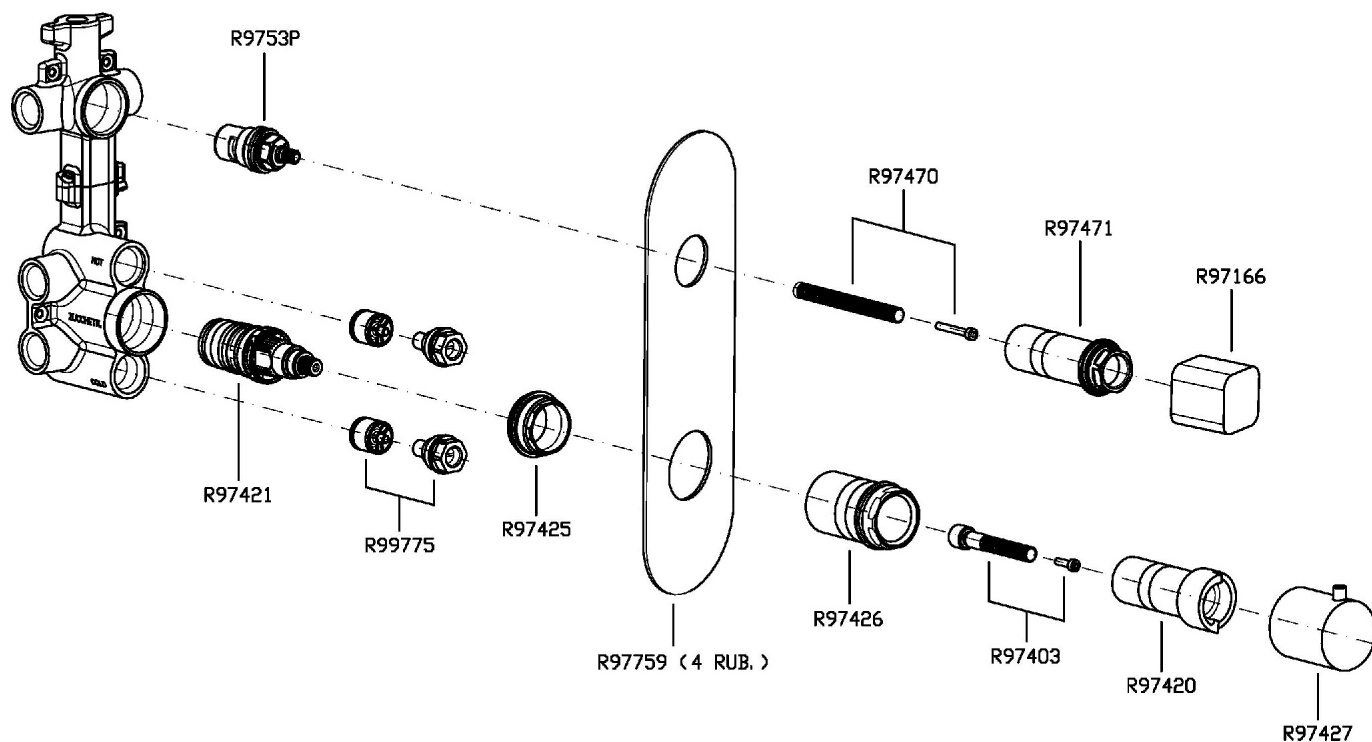

BRIM

ZBR666

Esplosi / Exploded